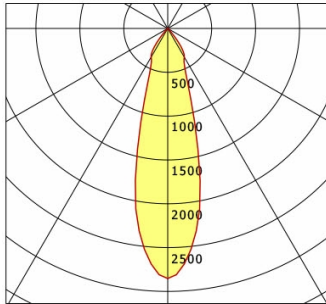

Standardoptionen

Sonderoptionen

Lichttechnik / Normen

Leuchtmittel	LED Spot / CRI 80 / 2700 K
EPREL Lichtquellen	848120
Lebensdauer	L90 B50 50.000 h L80 B50 100.000 h L80 B20 50.000 h
Systemleistung	14.0 W
Leuchten-Lichtstrom	1330 lm
Systemeffizienz	95.00 lm/W
Moduleffizienz	127.18 lm/W
UGR Klasse	≤19
Abstrahlwinkel	25°
Versorgungsspannung	220 - 240 V / 50 - 60 Hz
Schutzklasse	III
Schutzart	IP20

Abmessungen / Gewichte

Außendurchmesser	179 mm
Höhe	127 mm
Ausschnittmaß (Ø)	165 mm
Deckenstärke	10.0 - 30.0 mm
Einbautiefe	123 mm
Durchmesser Lichtkopf	140 mm
Nettogewicht	1.05 kg
Bruttogewicht	1.10 kg

SCELP 401.1027.25

Scene 4 (1xLED 14W 827/2700K 1330lm 25 °)

C0/C180 cd / 1000 lm

	C0	C90	C180	C270
0°	2853	2853	2853	2853
15°	1260	1260	1260	1260
30°	377	377	377	377
45°	25	25	25	25
60°	3	3	3	3
75°	0	0	0	0
90°	0	0	0	0
cd / 1000 lm				

Offset [m] Cone width [m] Illuminance [lx]

Offset [m]	Cone width [m]	Illuminance [lx]
3.0	1.50	421.6
6.0	3.00	105.4
9.0	4.50	46.8
12.0	6.00	26.3
15.0	7.50	16.9

η	LED
Efficiency	95 lm/W
Direct/Indirect	↓ 100% / ↑ 0%
System Power	14 W
UGR	X=4H, Y=8H
Reflection factors	70/50/20
UGR C0/C180	16.7
UGR C90/C270	16.7
CIE Flux Codes	97 100 100 100 100
Ra/CRI	>80