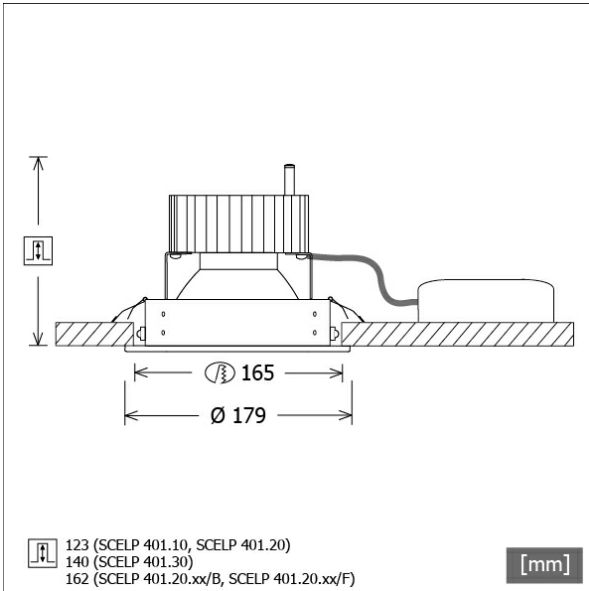

SCELP 401.1027.25

Farbe	Artikelnummer	EAN
weiß	632140	4043544407870
silber	632141	4043544407887
schwarz	632142	4043544407894

Beschreibung

- Einbaustrahler mit großem Anwendungsbereich
- Lichtkopf 27° kardanisch schwenkbar
- hohe Wartungsfreundlichkeit
- keine UV- und Wärmestrahlung
- Wärmemanagement mit Passivkühlung (Kühlkörper aus Aluminium)
- Kardanringe aus Zinkdruckguss
- Spiegelreflektor aus Aluminium mit präziser symmetrischer Abstrahlcharakteristik für optimale Lichtausbeute und Entblendung
- Einbauring aus Stahlblech
- Schutzglas klar
- werkzeugloser Deckeneinbau mit Schnellspannfedern (automatische Anpassung der Deckenstärke)
- Anschluss an Betriebsgerät über Leuchtenkabel mit Mini-Clamp Steckverbindung
- Betriebsgerät (LED-Konverter) inklusive (Platzierung extern)

Standardoptionen

Sonderoptionen

Lichttechnik / Normen

Leuchtmittel	LED Spot / CRI 80 / 2700 K
EPREL Lichtquellen	848120
Lebensdauer	L90 B50 50.000 h L80 B50 100.000 h L80 B20 50.000 h
Systemleistung	14.0 W
Leuchten-Lichtstrom	1330 lm
Systemeffizienz	95.00 lm/W
Moduleffizienz	127.18 lm/W
UGR Klasse	≤19
Abstrahlwinkel	25°
Versorgungsspannung	220 - 240 V / 50 - 60 Hz
Schutzklasse	III
Schutzart	IP20

Abmessungen / Gewichte

Außendurchmesser	179 mm
Höhe	127 mm
Ausschnittmaß (Ø)	165 mm
Deckenstärke	10.0 - 30.0 mm
Einbautiefe	123 mm
Durchmesser Lichtkopf	140 mm
Nettogewicht	1.05 kg
Bruttogewicht	1.10 kg

Offset [m] Cone width [m] Illuminance [lx]

Offset [m]	Cone width [m]	Illuminance [lx]
3.0	1.50	421.6
6.0	3.00	105.4
9.0	4.50	46.8
12.0	6.00	26.3
15.0	7.50	16.9

η	LED
Efficiency	95 lm/W
Direct/Indirect	↓ 100% / ↑ 0%
System Power	14 W
UGR	X=4H, Y=8H
Reflection factors	70/50/20
UGR C0/C180	16.7
UGR C90/C270	16.7
CIE Flux Codes	97 100 100 100 100
Ra/CRI	>80