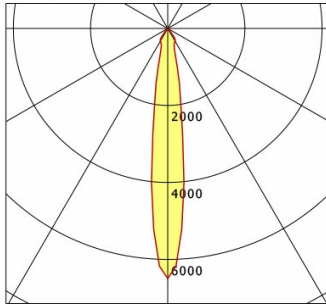

SCELP 401.1027.15

Scene 4 (1xLED 14W 827/2700K 1340lm 15 °)

C0/C180 cd / 1000 lm

	C0	C90	C180	C270
0°	6496	6496	6496	6496
15°	845	845	845	845
30°	378	378	378	378
45°	21	21	21	21
60°	1	1	1	1
75°	0	0	0	0
90°	0	0	0	0
cd / 1000 lm				

Offset [m] Cone width [m] Illuminance [lx]

Offset [m]	Cone width [m]	Illuminance [lx]
3.0	0.75	967.1
6.0	1.51	241.8
9.0	2.26	107.5
12.0	3.02	60.4
15.0	3.77	38.7

η	LED
Efficiency	96 lm/W
Direct/Indirect	↓ 100% / ↑ 0%
System Power	14 W
UGR	X=4H, Y=8H
Reflection factors	70/50/20
UGR C0/C180	16.6
UGR C90/C270	16.6
CIE Flux Codes	98 100 100 100 100
Ra/CRI	>80

LTS

Zubehör