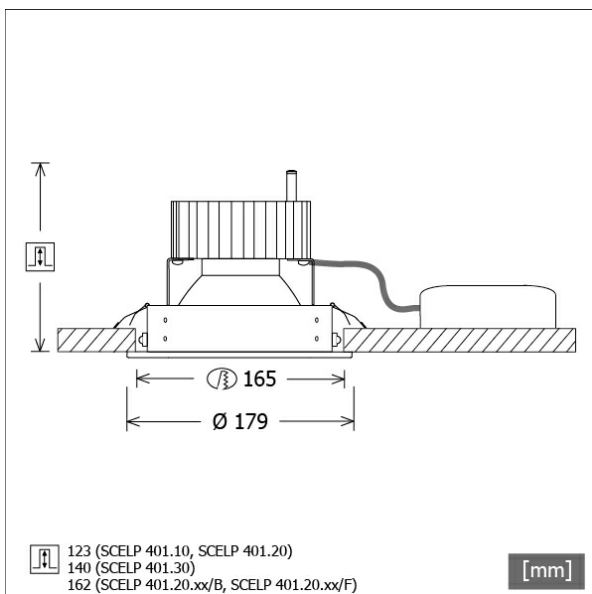

# SCELP 401.1027.15

Farbe	Artikelnummer	EAN
silber	632113	4043544407849
weiß	632117	4043544407856
schwarz	632119	4043544407863

## Beschreibung

- Einbaustrahler mit großem Anwendungsbereich
- Lichtkopf 27° kardanisch schwenkbar
- hohe Wartungsfreundlichkeit
- keine UV- und Wärmestrahlung
- Wärmemanagement mit Passivkühlung (Kühlkörper aus Aluminium)
- Kardanringe aus Zinkdruckguss
- Spiegelreflektor aus Aluminium mit präziser symmetrischer Abstrahlcharakteristik für optimale Lichtausbeute und Entblendung
- Einbauring aus Stahlblech
- Schutzglas klar
- werkzeugloser Deckeneinbau mit Schnellspannfedern (automatische Anpassung der Deckenstärke)
- Anschluss an Betriebsgerät über Leuchtenkabel mit Mini-Clamp Steckverbindung
- Betriebsgerät (LED-Konverter) inklusive (Platzierung extern)

## Abmessungen / Gewichte

Außendurchmesser	179 mm
Höhe	127 mm
Ausschnittmaß (Ø)	165 mm
Deckenstärke	10.0 - 30.0 mm
Einbautiefe	123 mm
Durchmesser Lichtkopf	140 mm
Nettogewicht	1.05 kg
Bruttogewicht	1.10 kg

Offset [m] Cone width [m] Illuminance [lx]

Offset [m]	Cone width [m]	Illuminance [lx]
3.0	0.75	967.1
6.0	1.51	241.8
9.0	2.26	107.5
12.0	3.02	60.4
15.0	3.77	38.7

<b>η</b>	LED
Efficiency	96 lm/W
Direct/Indirect	↓ 100% / ↑ 0%
System Power	14 W
<b>UGR</b>	X=4H, Y=8H
Reflection factors	70/50/20
UGR C0/C180	16.6
UGR C90/C270	16.6
CIE Flux Codes	98 100 100 100 100
Ra/CRI	>80