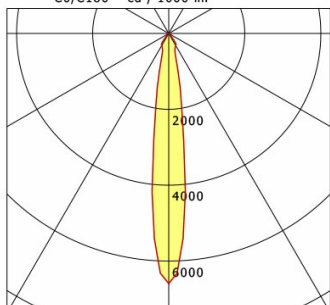

Standardoptionen

Sonderoptionen

Lichttechnik / Normen

Leuchtmittel	LED Spot / CRI 80 / 4000 K
EPREL Lichtquellen	851282
Lebensdauer	L90 B50 50.000 h L80 B50 100.000 h L80 B20 50.000 h
Systemleistung	36.0 W
Leuchten-Lichtstrom	3780 lm
Systemeffizienz	105.00 lm/W
Moduleffizienz	162.17 lm/W
UGR Klasse	≤22
Abstrahlwinkel	15°
Versorgungsspannung	220 - 240 V / 50 - 60 Hz
Schutzklasse	III
Schutzart	IP20

Abmessungen / Gewichte

Höhe	143 mm
Einbautiefe	140 mm
Durchmesser Lichtkopf	154 mm
Nettogewicht	0.94 kg
Bruttogewicht	0.99 kg

SCEKLP 6.3040.15

Scene 6 System - Spotlight-Insert (1xLED 36W 840/4000K 3780lm 15 °)

C0/C180 cd / 1000 lm

	C0	C90	C180	C270
0°	6592	6592	6592	6592
15°	829	829	829	829
30°	372	372	372	372
45°	18	18	18	18
60°	1	1	1	1
75°	0	0	0	0
90°	0	0	0	0
cd / 1000 lm				

Offset [m] Cone width [m] Illuminance [lx]

Offset [m]	Cone width [m]	Illuminance [lx]
3.0	0.76	2768.6
6.0	1.52	692.1
9.0	2.28	307.6
12.0	3.04	173.0
15.0	3.80	110.7

η	LED
Efficiency	105 lm/W
Direct/Indirect	↓ 100% / ↑ 0%
System Power	36 W
UGR	X=4H, Y=8H
Reflection factors	70/50/20
UGR C0/C180	20.2
UGR C90/C270	20.2
CIE Flux Codes	98 100 100 100 100
Ra/CRI	>80