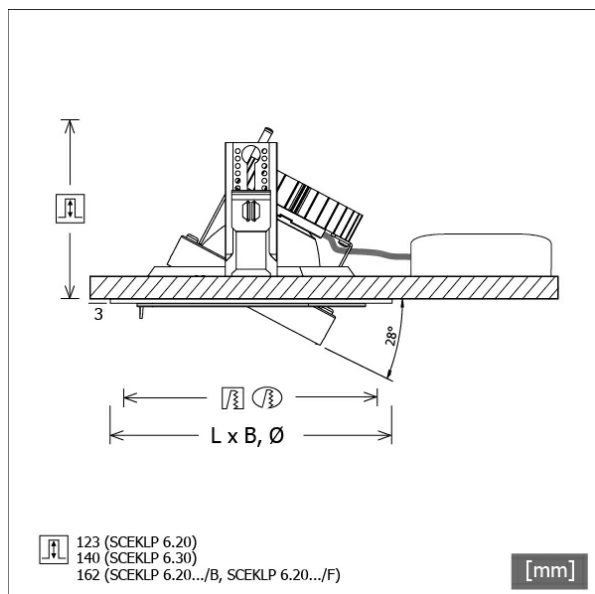

SCEKLP 6.3040.15

Farbe	Artikelnummer	EAN
weiß	631287	4043544406675
silber	631320	4043544406668
schwarz	631328	4043544406651

Beschreibung

- flexibles Einbaustrahlersystem bestehend aus Einbaurahmen, Lichtköpfen und Betriebsgeräten
- Lichtkopf 28° kardanisch schwenkbar
- hohe Wartungsfreundlichkeit
- keine UV- und Wärmestrahlung
- Wärmemanagement mit Passivkühlung (Kühlkörper aus Aluminium)
- Kardanringe aus Zinkdruckguss und Polycarbonat
- Spiegelreflektor aus Aluminium mit präziser symmetrischer Abstrahlcharakteristik für optimale Lichtausbeute und Entblendung
- Einbaurahmen separat bestellen
- Schutzglas klar
- werkzeugloses Einrasten des Lichtkopfes in Einbaurahmen
- Anschluss an Betriebsgerät über Leuchtenkabel mit Mini-Clamp Steckverbindung
- Betriebsgerät (LED-Konverter) inklusive (Platzierung extern)

Standardoptionen

Sonderoptionen

Lichttechnik / Normen

Leuchtmittel	LED Spot / CRI 80 / 4000 K
EPREL Lichtquellen	851282
Lebensdauer	L90 B50 50.000 h L80 B50 100.000 h L80 B20 50.000 h
Systemleistung	36.0 W
Leuchten-Lichtstrom	3780 lm
Systemeffizienz	105.00 lm/W
Moduleffizienz	162.17 lm/W
UGR Klasse	≤22
Abstrahlwinkel	15°
Versorgungsspannung	220 - 240 V / 50 - 60 Hz
Schutzklasse	III
Schutzart	IP20

Abmessungen / Gewichte

Höhe	143 mm
Einbautiefe	140 mm
Durchmesser Lichtkopf	154 mm
Nettogewicht	0.94 kg
Bruttogewicht	0.99 kg

SCEKLP 6.3040.15

Scene 6 System - Spotlight-Insert (1xLED 36W 840/4000K 3780lm 15 °)

C0/C180 cd / 1000 lm

	C0	C90	C180	C270
0°	6592	6592	6592	6592
15°	829	829	829	829
30°	372	372	372	372
45°	18	18	18	18
60°	1	1	1	1
75°	0	0	0	0
90°	0	0	0	0
cd / 1000 lm				

Offset [m] Cone width [m] Illuminance [lx]