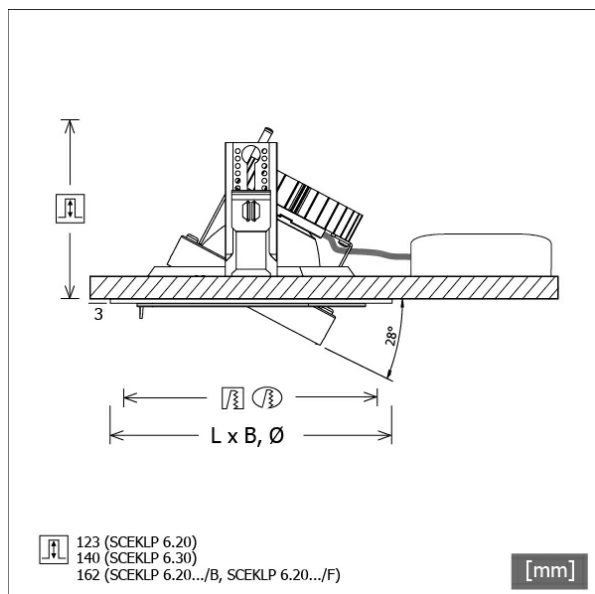

SCEKLP 6.2040.25

Farbe	Artikelnummer	EAN
schwarz	637051	4043544396617
silber	637052	4043544396624
weiß	637053	4043544396631

Beschreibung

- flexibles Einbaustrahlersystem bestehend aus Einbaurahmen, Lichtköpfen und Betriebsgeräten
- Lichtkopf 28° kardanisch schwenkbar
- hohe Wartungsfreundlichkeit
- keine UV- und Wärmestrahlung
- Wärmemanagement mit Passivkühlung (Kühlkörper aus Aluminium)
- Kardanringe aus Zinkdruckguss und Polycarbonat
- Spiegelreflektor aus Aluminium mit präziser symmetrischer Abstrahlcharakteristik für optimale Lichtausbeute und Entblendung
- Einbaurahmen separat bestellen
- Schutzglas klar
- werkzeugloses Einrasten des Lichtkopfes in Einbaurahmen
- Anschluss an Betriebsgerät über Leuchtenkabel mit Mini-Clamp Steckverbindung
- Betriebsgerät (LED-Konverter) inklusive (Platzierung extern)

Abmessungen / Gewichte

Höhe	126 mm
Einbautiefe	123 mm
Durchmesser Lichtkopf	154 mm
Nettogewicht	0.80 kg
Bruttogewicht	0.84 kg

SCEKLP 6.2040.25

Scene 6 System - Spotlight-Insert (1xLED 27W 840/4000K 2840lm 25 °)

C0/C180 cd / 1000 lm

	C0	C90	C180	C270
0°	2876	2876	2876	2876
15°	1262	1262	1262	1262
30°	370	370	370	370
45°	23	23	23	23
60°	3	3	3	3
75°	0	0	0	0
90°	0	0	0	0
cd / 1000 lm				

Offset [m] Cone width [m] Illuminance [lx]

Offset [m]	Cone width [m]	Illuminance [lx]
3.0	1.50	907.4
6.0	2.99	226.9
9.0	4.49	100.8
12.0	5.98	56.7
15.0	7.48	36.3

η	LED
Efficiency	105 lm/W
Direct/Indirect	↓ 100% / ↑ 0%
System Power	27 W
UGR	X=4H, Y=8H
Reflection factors	70/50/20
UGR C0/C180	19.3
UGR C90/C270	19.3
CIE Flux Codes	98 100 100 100 100
Ra/CRI	>80