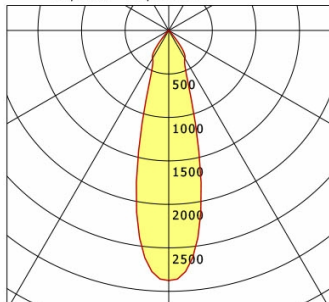

Standardoptionen

Sonderoptionen

Lichttechnik / Normen

Leuchtmittel	LED Spot / CRI 80 / 4000 K
EPREL Lichtquellen	848119
Lebensdauer	L90 B50 50.000 h L80 B50 100.000 h L80 B20 50.000 h
Systemleistung	27.0 W
Leuchten-Lichtstrom	2840 lm
Systemeffizienz	105.18 lm/W
Moduleffizienz	160.37 lm/W
UGR Klasse	≤19
Abstrahlwinkel	25°
Versorgungsspannung	220 - 240 V / 50 - 60 Hz
Schutzklasse	III
Schutzart	IP20

Abmessungen / Gewichte

Höhe	126 mm
Einbautiefe	123 mm
Durchmesser Lichtkopf	154 mm
Nettogewicht	0.80 kg
Bruttogewicht	0.84 kg

SCEKLP 6.2040.25

Scene 6 System - Spotlight-Insert (1xLED 27W 840/4000K 2840lm 25 °)

C0/C180 cd / 1000 lm

	C0	C90	C180	C270
0°	2876	2876	2876	2876
15°	1262	1262	1262	1262
30°	370	370	370	370
45°	23	23	23	23
60°	3	3	3	3
75°	0	0	0	0
90°	0	0	0	0
cd / 1000 lm				

Offset [m] Cone width [m] Illuminance [lx]

Offset [m]	Cone width [m]	Illuminance [lx]
3.0	1.50	907.4
6.0	2.99	226.9
9.0	4.49	100.8
12.0	5.98	56.7
15.0	7.48	36.3

η	LED
Efficiency	105 lm/W
Direct/Indirect	↓ 100% / ↑ 0%
System Power	27 W
UGR	X=4H, Y=8H
Reflection factors	70/50/20
UGR C0/C180	19.3
UGR C90/C270	19.3
CIE Flux Codes	98 100 100 100 100
Ra/CRI	>80