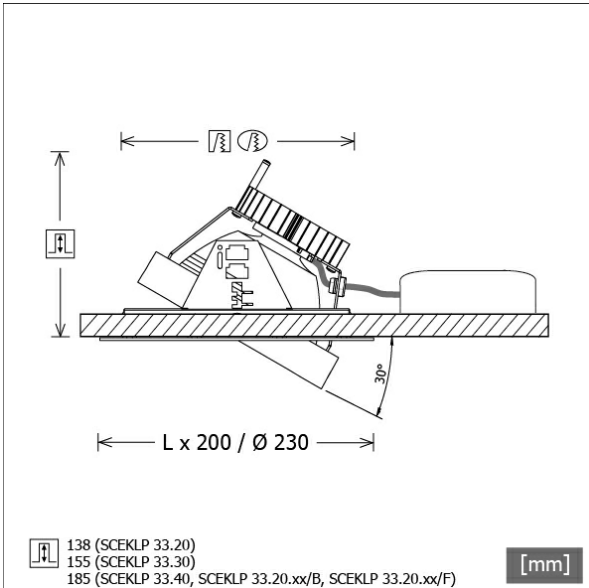

SCEKLP 33.3040.15

Beschreibung

- flexibles Einbaustrahlersystem bestehend aus Einbaurahmen, Lichtköpfen und Betriebsgeräten
- Lichtkopf 30° kardanisch schwenkbar
- hohe Wartungsfreundlichkeit
- keine UV- und Wärmestrahlung
- Wärmemanagement mit Passivkühlung (Kühlkörper aus Aluminium)
- Kardanringe aus Zinkdruckguss
- Spiegelreflektor aus Aluminium mit präziser symmetrischer Abstrahlcharakteristik für optimale Lichtausbeute und Entblendung
- Einbaurahmen separat bestellen
- Schutzglas klar
- werkzeuglose Montage in Einbaurahmen über flexible Haltefedern
- Anschluss an Betriebsgerät über Leuchtenkabel mit Mini-Clamp Steckverbindung
- Betriebsgerät (LED-Konverter) inklusive (Platzierung extern)

Standardoptionen

Farbe	Artikelnummer	EAN
weiß	619343	4043544405951
silber	619384	4043544405944
schwarz	619385	4043544405937

Sonderoptionen

Lichttechnik / Normen

Leuchtmittel	LED Spot / CRI 80 / 4000 K
EPREL Lichtquellen	851282
Lebensdauer	L90 B50 50.000 h L80 B50 100.000 h L80 B20 50.000 h
Systemleistung	36.0 W
Leuchten-Lichtstrom	3490 lm
Systemeffizienz	96.94 lm/W
Moduleffizienz	162.17 lm/W
UGR Klasse	≤19
Abstrahlwinkel	15°
Versorgungsspannung	220 - 240 V / 50 - 60 Hz
Schutzklasse	III
Schutzart	IP20

Abmessungen / Gewichte

Höhe	157 mm
Einbautiefe	155 mm
Durchmesser Lichtkopf	155 mm
Nettogewicht	1.16 kg
Bruttogewicht	1.25 kg

SCEKLP 33.3040.15

Scene 33 System - Spotlight-Insert (1xLED 36W 840/4000K 3490lm 15 °)

Offset [m]	Cone width [m]	Illuminance [lx]
3.0	0.85	2422.9
6.0	1.70	605.7
9.0	2.55	269.2
12.0	3.39	151.4
15.0	4.24	96.9

η	LED
Efficiency	97 lm/W
Direct/Indirect	↓ 100% / ↑ 0%
System Power	36 W
UGR	X=4H, Y=8H
Reflection factors	70/50/20
UGR C0/C180	18.4
UGR C90/C270	18.4
CIE Flux Codes	97 100 100 100 100
Ra/CRI	>80