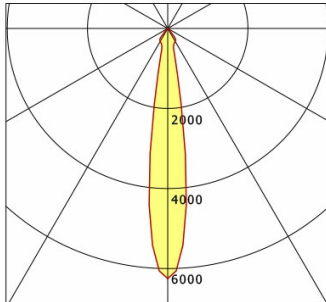

Abmessungen / Gewichte

Höhe	157 mm
Einbautiefe	155 mm
Durchmesser Lichtkopf	155 mm
Nettogewicht	1.16 kg
Bruttogewicht	1.25 kg

SCEKLP 33.3040.15

Scene 33 System - Spotlight-Insert (1xLED 36W 840/4000K 3490lm 15 °)

C0/C180 cd / 1000 lm

	C0	C90	C180	C270
0°	6248	6248	6248	6248
15°	627	627	627	627
30°	369	369	369	369
45°	23	23	23	23
60°	1	1	1	1
75°	1	1	1	1
90°	0	0	0	0
cd / 1000 lm				

Offset [m] Cone width [m] Illuminance [lx]

Offset [m]	Cone width [m]	Illuminance [lx]
3.0	0.85	2422.9
6.0	1.70	605.7
9.0	2.55	269.2
12.0	3.39	151.4
15.0	4.24	96.9

η	LED
Efficiency	97 lm/W
Direct/Indirect	↓ 100% / ↑ 0%
System Power	36 W
UGR	X=4H, Y=8H
Reflection factors	70/50/20
UGR C0/C180	18.4
UGR C90/C270	18.4
CIE Flux Codes	97 100 100 100 100
Ra/CRI	>80