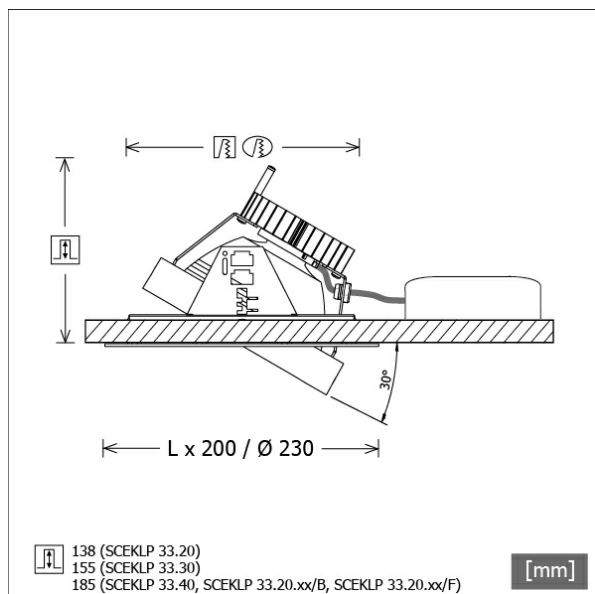

SCEKLP 33.3030.25

Farbe	Artikelnummer	EAN
schwarz	619386	4043544405845
weiß	619388	4043544405869
silber	619390	4043544405852

Beschreibung

- flexibles Einbaustrahlersystem bestehend aus Einbaurahmen, Lichtköpfen und Betriebsgeräten
- Lichtkopf 30° kardanisch schwenkbar
- hohe Wartungsfreundlichkeit
- keine UV- und Wärmestrahlung
- Wärmemanagement mit Passivkühlung (Kühlkörper aus Aluminium)
- Kardanringe aus Zinkdruckguss
- Spiegelreflektor aus Aluminium mit präziser symmetrischer Abstrahlcharakteristik für optimale Lichtausbeute und Entblendung
- Einbaurahmen separat bestellen
- Schutzglas klar
- werkzeuglose Montage in Einbaurahmen über flexible Haltefedern
- Anschluss an Betriebsgerät über Leuchtenkabel mit Mini-Clamp Steckverbindung
- Betriebsgerät (LED-Konverter) inklusive (Platzierung extern)

Standardoptionen

Sonderoptionen

Lichttechnik / Normen

Leuchtmittel	LED Spot / CRI 80 / 3000 K
EPREL Lichtquellen	851239
Lebensdauer	L90 B50 50.000 h
	L80 B50 100.000 h
	L80 B20 50.000 h
Systemleistung	36.0 W
Leuchten-Lichtstrom	3470 lm
Systemeffizienz	96.38 lm/W
Moduleffizienz	158.91 lm/W
UGR Klasse	≤19
Abstrahlwinkel	25°
Versorgungsspannung	220 - 240 V / 50 - 60 Hz
Schutzklasse	III
Schutzart	IP20

Abmessungen / Gewichte

Höhe	157 mm
Einbautiefe	155 mm
Durchmesser Lichtkopf	155 mm
Nettogewicht	1.16 kg
Bruttogewicht	1.25 kg

SCEKLP 33.3030.25

Scene 33 System - Spotlight-Insert (1xLED 36W 830/3000K 3470lm 25 °)

Offset [m]	Cone width [m]	Illuminance [lx]
3.0	1.21	1292.6
6.0	2.42	323.2
9.0	3.63	143.6
12.0	4.84	80.8
15.0	6.05	51.7

η	LED
Efficiency	97 lm/W
Direct/Indirect	↓ 100% / ↑ 0%
System Power	36 W
UGR	X=4H, Y=8H
Reflection factors	70/50/20
UGR C0/C180	19.1
UGR C90/C270	19.1
CIE Flux Codes	97 100 100 100 100
Ra/CRI	>80