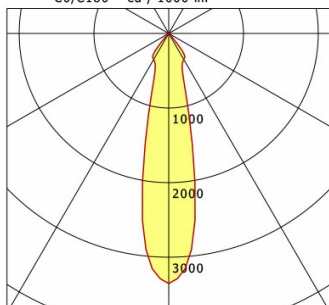

Standardoptionen

Sonderoptionen

Lichttechnik / Normen

Leuchtmittel	LED Spot / CRI 80 / 3000 K
EPREL Lichtquellen	851239
Lebensdauer	L90 B50 50.000 h
	L80 B50 100.000 h
	L80 B20 50.000 h
Systemleistung	36.0 W
Leuchten-Lichtstrom	3470 lm
Systemeffizienz	96.38 lm/W
Moduleffizienz	158.91 lm/W
UGR Klasse	≤19
Abstrahlwinkel	25°
Versorgungsspannung	220 - 240 V / 50 - 60 Hz
Schutzklasse	III
Schutzart	IP20

Abmessungen / Gewichte

Höhe	157 mm
Einbautiefe	155 mm
Durchmesser Lichtkopf	155 mm
Nettogewicht	1.16 kg
Bruttogewicht	1.25 kg

SCEKLP 33.3030.25

Scene 33 System - Spotlight-Insert (1xLED 36W 830/3000K 3470lm 25 °)

C0/C180 cd / 1000 lm

	C0	C90	C180	C270
0°	3353	3353	3353	3353
15°	954	954	954	954
30°	402	402	402	402
45°	31	31	31	31
60°	4	4	4	4
75°	1	1	1	1
90°	0	0	0	0
cd / 1000 lm				

Offset [m] Cone width [m] Illuminance [lx]

Offset [m]	Cone width [m]	Illuminance [lx]
3.0	1.21	1292.6
6.0	2.42	323.2
9.0	3.63	143.6
12.0	4.84	80.8
15.0	6.05	51.7

η	LED
Efficiency	97 lm/W
Direct/Indirect	↓ 100% / ↑ 0%
System Power	36 W
UGR	X=4H, Y=8H
Reflection factors	70/50/20
UGR C0/C180	19.1
UGR C90/C270	19.1
CIE Flux Codes	97 100 100 100 100
Ra/CRI	>80