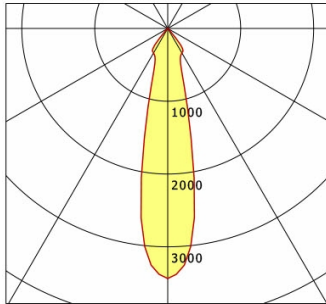

Standardoptionen

Farbe	Artikelnummer	EAN
schwarz	619033	4043544406200
weiß	619040	4043544406224
silber	619048	4043544406217

Sonderoptionen

Lichttechnik / Normen

Leuchtmittel	LED Spot / CRI 80 / 4000 K
EPREL Lichtquellen	848119
Lebensdauer	L90 B50 50.000 h L80 B50 100.000 h L80 B20 50.000 h
Systemleistung	27,0 W
Leuchten-Lichtstrom	2890 lm
Systemeffizienz	107,03 lm/W
Moduleffizienz	160,37 lm/W
UGR Klasse	≤19
Abstrahlwinkel	25°
Versorgungsspannung	220 - 240 V / 50 - 60 Hz
Schutzklasse	III
Schutzart	IP20

Abmessungen / Gewichte

Höhe	140 mm
Einbautiefe	138 mm
Durchmesser Lichtkopf	155 mm
Nettogewicht	1.10 kg
Bruttogewicht	1.16 kg

SCEKLP 33.2040.25

Scene 33 System - Spotlight-Insert (1xLED 27W 840/4000K 2890lm 25 °)

C0/C180 cd / 1000 lm

	C0	C90	C180	C270
0°	3436	3436	3436	3436
15°	954	954	954	954
30°	388	388	388	388
45°	28	28	28	28
60°	6	6	6	6
75°	2	2	2	2
90°	0	0	0	0
cd / 1000 lm				

Offset [m] Cone width [m] Illuminance [lx]

Offset [m]	Cone width [m]	Illuminance [lx]
3.0	1.21	1103.2
6.0	2.42	275.8
9.0	3.62	122.6
12.0	4.83	69.0
15.0	6.04	44.1

η	LED
Efficiency	107 lm/W
Direct/Indirect	↓ 100% / ↑ 0%
System Power	27 W
UGR	X=4H, Y=8H
Reflection factors	70/50/20
UGR C0/C180	18.4
UGR C90/C270	18.4
CIE Flux Codes	96 99 100 100 100
Ra/CRI	>80