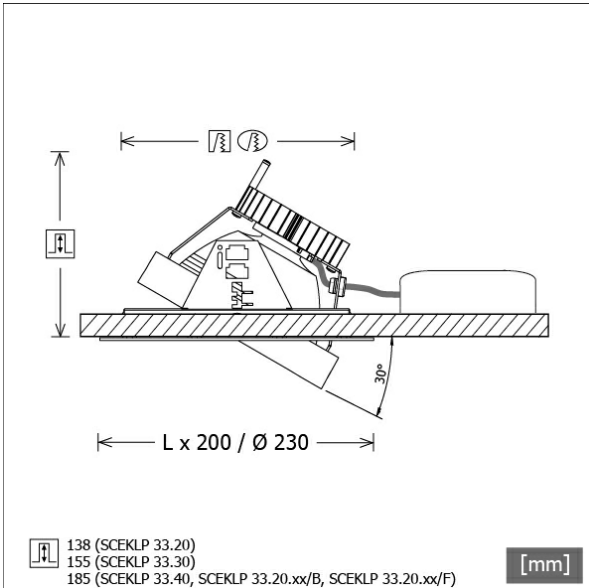

SCEKLP 33.2040.25

Beschreibung

- flexibles Einbaustrahlersystem bestehend aus Einbaurahmen, Lichtköpfen und Betriebsgeräten
- Lichtkopf 30° kardanisch schwenkbar
- hohe Wartungsfreundlichkeit
- keine UV- und Wärmestrahlung
- Wärmemanagement mit Passivkühlung (Kühlkörper aus Aluminium)
- Kardanringe aus Zinkdruckguss
- Spiegelreflektor aus Aluminium mit präziser symmetrischer Abstrahlcharakteristik für optimale Lichtausbeute und Entblendung
- Einbaurahmen separat bestellen
- Schutzglas klar
- werkzeuglose Montage in Einbaurahmen über flexible Haltefedern
- Anschluss an Betriebsgerät über Leuchtenkabel mit Mini-Clamp Steckverbindung
- Betriebsgerät (LED-Konverter) inklusive (Platzierung extern)

Standardoptionen

Farbe	Artikelnummer	EAN
schwarz	619033	4043544406200
weiß	619040	4043544406224
silber	619048	4043544406217

Sonderoptionen

Lichttechnik / Normen

Leuchtmittel	LED Spot / CRI 80 / 4000 K
EPREL Lichtquellen	848119
Lebensdauer	L90 B50 50.000 h L80 B50 100.000 h L80 B20 50.000 h
Systemleistung	27,0 W
Leuchten-Lichtstrom	2890 lm
Systemeffizienz	107,03 lm/W
Moduleffizienz	160,37 lm/W
UGR Klasse	≤19
Abstrahlwinkel	25°
Versorgungsspannung	220 - 240 V / 50 - 60 Hz
Schutzklasse	III
Schutzart	IP20

Abmessungen / Gewichte

Höhe	140 mm
Einbautiefe	138 mm
Durchmesser Lichtkopf	155 mm
Nettogewicht	1.10 kg
Bruttogewicht	1.16 kg

SCEKLP 33.2040.25

Scene 33 System - Spotlight-Insert (1xLED 27W 840/4000K 2890lm 25 °)

Offset [m]	Cone width [m]	Illuminance [lx]
3.0	1.21	1103.2
6.0	2.42	275.8
9.0	3.62	122.6
12.0	4.83	69.0
15.0	6.04	44.1

η	LED
Efficiency	107 lm/W
Direct/Indirect	↓ 100% / ↑ 0%
System Power	27 W
UGR	X=4H, Y=8H
Reflection factors	70/50/20
UGR C0/C180	18.4
UGR C90/C270	18.4
CIE Flux Codes	96 99 100 100 100
Ra/CRI	>80