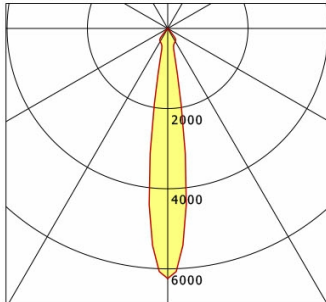

Abmessungen / Gewichte

Höhe	140 mm
Einbautiefe	138 mm
Durchmesser Lichtkopf	155 mm
Nettogewicht	1.10 kg
Bruttogewicht	1.16 kg

SCEKLP 33.2030.15

Scene 33 System - Spotlight-Insert (1xLED 27W 830/3000K 2620lm 15 °)

C0/C180 cd / 1000 lm

	C0	C90	C180	C270
0°	6241	6241	6241	6241
15°	622	622	622	622
30°	372	372	372	372
45°	22	22	22	22
60°	1	1	1	1
75°	1	1	1	1
90°	0	0	0	0
cd / 1000 lm				

Offset [m] Cone width [m] Illuminance [lx]

Offset [m]	Cone width [m]	Illuminance [lx]
3.0	0.85	1816.9
6.0	1.69	454.2
9.0	2.54	201.9
12.0	3.39	113.6
15.0	4.23	72.7

η	LED
Efficiency	97 lm/W
Direct/Indirect	↓ 100% / ↑ 0%
System Power	27 W
UGR	X=4H, Y=8H
Reflection factors	70/50/20
UGR C0/C180	17.5
UGR C90/C270	17.5
CIE Flux Codes	97 100 100 100 100
Ra/CRI	>80