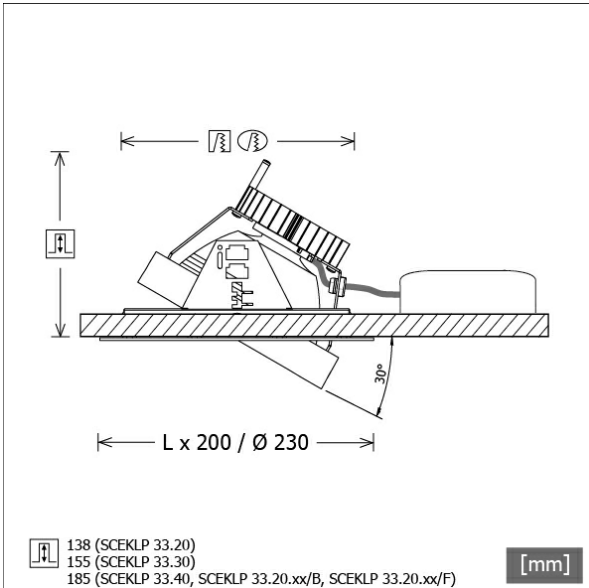

SCEKLP 33.2030.15

Beschreibung

- flexibles Einbaustrahlersystem bestehend aus Einbaurahmen, Lichtköpfen und Betriebsgeräten
- Lichtkopf 30° kardanisch schwenkbar
- hohe Wartungsfreundlichkeit
- keine UV- und Wärmestrahlung
- Wärmemanagement mit Passivkühlung (Kühlkörper aus Aluminium)
- Kardanringe aus Zinkdruckguss
- Spiegelreflektor aus Aluminium mit präziser symmetrischer Abstrahlcharakteristik für optimale Lichtausbeute und Entblendung
- Einbaurahmen separat bestellen
- Schutzglas klar
- werkzeuglose Montage in Einbaurahmen über flexible Haltefedern
- Anschluss an Betriebsgerät über Leuchtenkabel mit Mini-Clamp Steckverbindung
- Betriebsgerät (LED-Konverter) inklusive (Platzierung extern)

Standardoptionen

Farbe	Artikelnummer	EAN
weiß	613591	4043544406071
silber	613616	4043544406064
schwarz	613617	4043544406057

Sonderoptionen

Lichttechnik / Normen

Leuchtmittel	LED Spot / CRI 80 / 3000 K
EPREL Lichtquellen	848117
Lebensdauer	L90 B50 50.000 h
	L80 B50 100.000 h
	L80 B20 50.000 h
Systemleistung	27.0 W
Leuchten-Lichtstrom	2620 lm
Systemeffizienz	97.03 lm/W
Moduleffizienz	156.64 lm/W
UGR Klasse	≤19
Abstrahlwinkel	15°
Versorgungsspannung	220 - 240 V / 50 - 60 Hz
Schutzklasse	III
Schutzart	IP20

Abmessungen / Gewichte

Höhe	140 mm
Einbautiefe	138 mm
Durchmesser Lichtkopf	155 mm
Nettogewicht	1.10 kg
Bruttogewicht	1.16 kg

SCEKLP 33.2030.15

Scene 33 System - Spotlight-Insert (1xLED 27W 830/3000K 2620lm 15 °)

Offset [m]	Cone width [m]	Illuminance [lx]
3.0	0.85	1816.9
6.0	1.69	454.2
9.0	2.54	201.9
12.0	3.39	113.6
15.0	4.23	72.7

η	LED
Efficiency	97 lm/W
Direct/Indirect	↓ 100% / ↑ 0%
System Power	27 W
UGR	X=4H, Y=8H
Reflection factors	70/50/20
UGR C0/C180	17.5
UGR C90/C270	17.5
CIE Flux Codes	97 100 100 100 100
Ra/CRI	>80