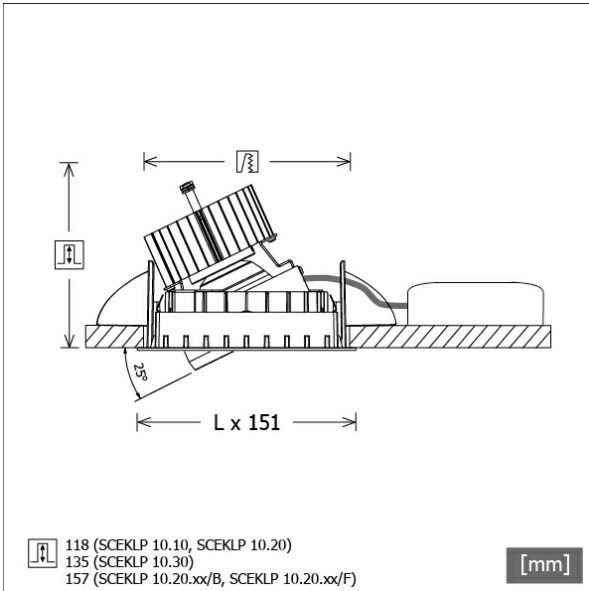

SCEKLP 10.3030.15

Farbe	Artikelnummer	EAN
weiß	632644	4043544409355
silber	632654	4043544409362
schwarz	632706	4043544409287

Beschreibung

- flexibles Einbaustrahlersystem bestehend aus Einbaurahmen, Lichtköpfen und Betriebsgeräten
- einstellbare Deckenoptik: bündig oder um 6 mm zurückversetzt
- Lichtkopf 350° drehbar und 25° schwenkbar
- hohe Wartungsfreundlichkeit
- keine UV- und Wärmestrahlung
- Lichtkopf bestehend aus Frontrahmen (Magnesiumdruckguss) und Frontring (Zinkdruckguss)
- Wärmemanagement mit Passivkühlung (Kühlkörper aus Aluminium)
- Spiegelreflektor aus Aluminium mit präziser symmetrischer Abstrahlcharakteristik für optimale Lichtausbeute und Entblendung
- Einbaurahmen separat bestellen
- werkzeugloses Einrasten des Lichtkopfes in Einbaurahmen
- Anschluss an Betriebsgerät über Leuchtenkabel mit Mini-Clamp Steckverbindung
- Betriebsgerät (LED-Konverter) inklusive (Platzierung extern)

Standardoptionen

Sonderoptionen

Lichttechnik / Normen

Leuchtmittel	LED Spot / CRI 80 / 3000 K
EPREL Lichtquellen	851239
Lebensdauer	L90 B50 50.000 h
	L80 B50 100.000 h
	L80 B20 50.000 h
Systemleistung	36.0 W
Leuchten-Lichtstrom	3640 lm
Systemeffizienz	101.11 lm/W
Moduleffizienz	158.91 lm/W
UGR Klasse	≤22
Abstrahlwinkel	15°
Versorgungsspannung	220 - 240 V / 50 - 60 Hz
Schutzklasse	III
Schutzart	IP20

Abmessungen / Gewichte

Länge	125 mm
Breite	125 mm
Höhe	138 mm
Einbautiefe	135 mm
Durchmesser Lichtkopf	100 mm
Nettogewicht	0.97 kg
Bruttogewicht	1.03 kg

SCEKLP 10.3030.15

Scene 1 System - Spotlight Insert (1xLED 36W 830/3000K 3640lm 15 °)

C0/C180 cd / 1000 lm

	C0	C90	C180	C270
0°	6506	6506	6506	6506
15°	966	966	966	966
30°	380	380	380	380
45°	4	4	4	4
60°	4	4	4	4
75°	2	2	2	2
90°	0	0	0	0
cd / 1000 lm				

Offset [m] Cone width [m] Illuminance [lx]