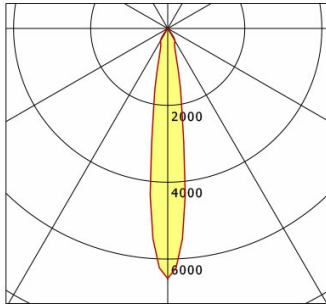

Standardoptionen

Sonderoptionen

Lichttechnik / Normen

Leuchtmittel	LED Spot / CRI 80 / 3000 K
EPREL Lichtquellen	851239
Lebensdauer	L90 B50 50.000 h
	L80 B50 100.000 h
	L80 B20 50.000 h
Systemleistung	36.0 W
Leuchten-Lichtstrom	3640 lm
Systemeffizienz	101.11 lm/W
Moduleffizienz	158.91 lm/W
UGR Klasse	≤22
Abstrahlwinkel	15°
Versorgungsspannung	220 - 240 V / 50 - 60 Hz
Schutzklasse	III
Schutzart	IP20

Abmessungen / Gewichte

Länge	125 mm
Breite	125 mm
Höhe	138 mm
Einbautiefe	135 mm
Durchmesser Lichtkopf	100 mm
Nettogewicht	0.97 kg
Bruttogewicht	1.03 kg

SCEKLP 10.3030.15

Scene 1 System - Spotlight Insert (1xLED 36W 830/3000K 3640lm 15 °)

C0/C180 cd / 1000 lm

	C0	C90	C180	C270
0°	6506	6506	6506	6506
15°	966	966	966	966
30°	380	380	380	380
45°	4	4	4	4
60°	4	4	4	4
75°	2	2	2	2
90°	0	0	0	0
cd / 1000 lm				

Offset [m] Cone width [m] Illuminance [lx]

Offset [m]	Cone width [m]	Illuminance [lx]
3.0	0.79	2631.2
6.0	1.59	657.8
9.0	2.38	292.4
12.0	3.17	164.5
15.0	3.96	105.2

η	LED
Efficiency	101 lm/W
Direct/Indirect	↓ 100% / ↑ 0%
System Power	36 W
UGR	X=4H, Y=8H
Reflection factors	70/50/20
UGR C0/C180	19.9
UGR C90/C270	19.9
CIE Flux Codes	99 99 100 100 100
Ra/CRI	>80