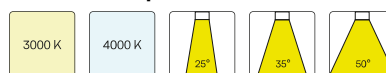

FLIR 200.2027.15/DALI

Beschreibung

- Einbaustrahler mit optischen Designvarianten und breitem Anwendungsspektrum
- Lichtkopf 20° schwenkbar
- hohe Wartungsfreundlichkeit
- keine UV- und Wärmestrahlung
- Wärmemanagement mit Passivkühlung (Kühlkörper aus Aluminium)
- High-Performance Spiegelreflektor aus Aluminium mit präziser symmetrischer Abstrahlcharakteristik für maximale Lichtausbeute und optimale Entblendung
- Front-/Einbauring aus Zinkdruckguss mit Lichteffektring klar (weitere Dekor-/Lichteffektringe und Dekogläser sind als Option erhältlich)
- werkzeugloser Deckeneinbau mit Schnellspannfedern (automatische Anpassung der Deckenstärke)
- Anschluss an Betriebsgerät über Leuchtenkabel mit Mini-Clamp Steckverbindung
- Betriebsgerät (LED-Konverter DALI, dimmbar) inklusive (Platzierung extern)

Standardoptionen

Farbe	Artikelnummer	EAN
schwarz	641735	4043544472816
silber	641736	4043544472823
weiß	641737	4043544472830

Sonderoptionen

Lichttechnik / Normen

Leuchtmittel	LED Spot / CRI 80 / 2700 K
EPREL Lichtquellen	848120
Lebensdauer	L90 B50 50.000 h L80 B50 100.000 h L80 B20 50.000 h
Systemleistung	27.0 W
Leuchten-Lichtstrom	max. 2830 lm
Systemeffizienz	98.88 lm/W
Moduleffizienz	127.18 lm/W
UGR Klasse	≤28
Abstrahlwinkel	15°
Versorgungsspannung	220 - 240 V / 50 - 60 Hz
Schutzklasse	III
Schutzart	IP20

Abmessungen / Gewichte

Außendurchmesser	115 mm
Höhe	112 mm
Ausschnittsmaß (∅)	105 mm
Deckenstärke	1.0 - 25.0 mm
Einbautiefe	110 mm
Nettogewicht	0.93 kg
Bruttogewicht	1.01 kg

FLIR 200.2027.15/DALI

Flixx 200 Round (FLIRZ 200.24, 1xLED 27W 827/2700K 2670lm 15 °)