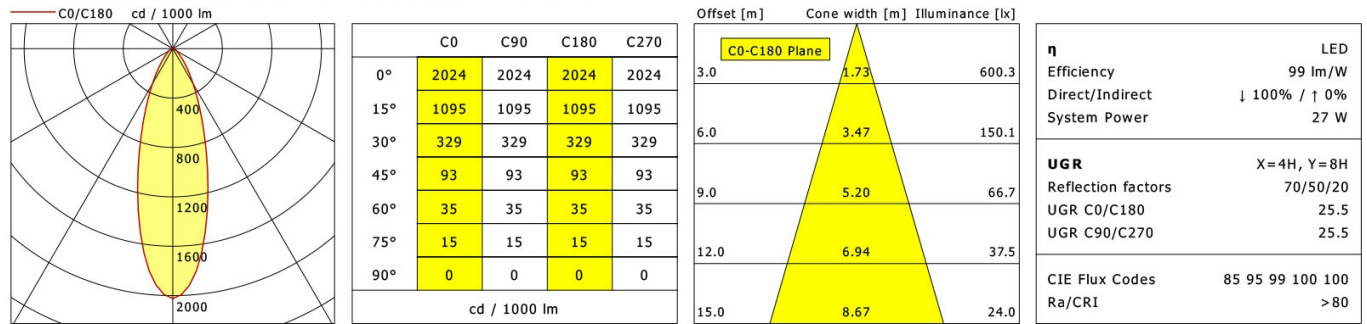

Standardoptionen

Farbe	Artikelnummer	EAN
schwarz	641735	4043544472816
silber	641736	4043544472823
weiß	641737	4043544472830

Sonderoptionen

Lichttechnik / Normen

Leuchtmittel	LED Spot / CRI 80 / 2700 K
EPREL Lichtquellen	848120
Lebensdauer	L90 B50 50.000 h L80 B50 100.000 h L80 B20 50.000 h
Systemleistung	27.0 W
Leuchten-Lichtstrom	max. 2830 lm
Systemeffizienz	98.88 lm/W
Moduleffizienz	127.18 lm/W
UGR Klasse	≤28
Abstrahlwinkel	15°
Versorgungsspannung	220 - 240 V / 50 - 60 Hz
Schutzklasse	III
Schutzart	IP20

Abmessungen / Gewichte

Außendurchmesser	115 mm
Höhe	112 mm
Ausschnittsmaß (∅)	105 mm
Deckenstärke	1.0 - 25.0 mm
Einbautiefe	110 mm
Nettogewicht	0.93 kg
Bruttogewicht	1.01 kg

FLIR 200.2027.15/DALI

Flixx 200 Round (FLIRZ 200.24, 1xLED 27W 827/2700K 2670lm 15 °)