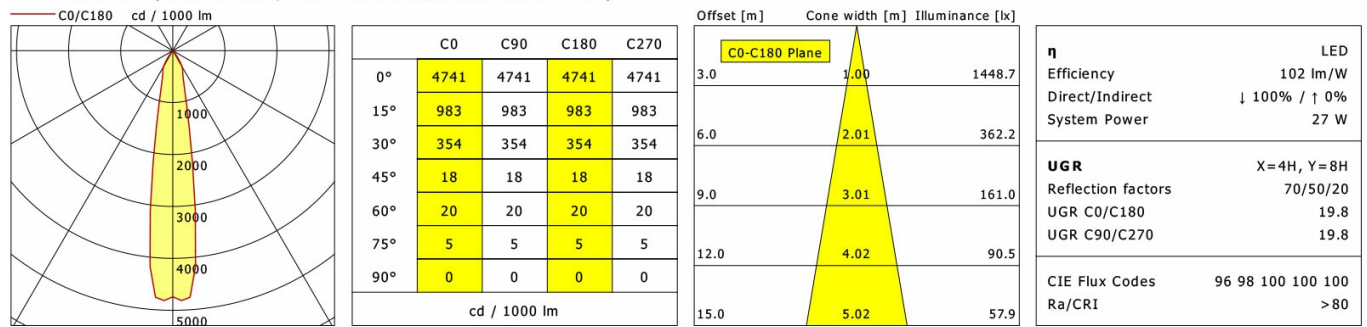

LTS

Flixx 200 Round (FLIRZ 200.25, 1xLED 27W 827/2700K 2750lm 15 °)