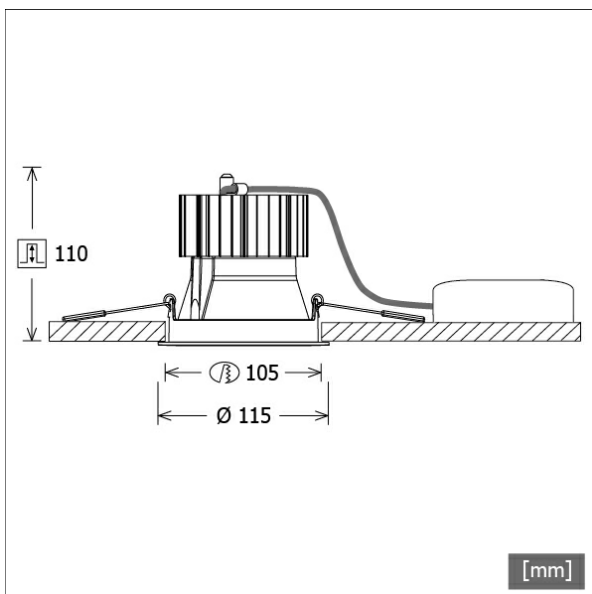

FLIR 200.2027.15/DALI

Beschreibung

- Einbaustrahler mit optischen Designvarianten und breitem Anwendungsspektrum
- Lichtkopf 20° schwenkbar
- hohe Wartungsfreundlichkeit
- keine UV- und Wärmestrahlung
- Wärmemanagement mit Passivkühlung (Kühlkörper aus Aluminium)
- High-Performance Spiegelreflektor aus Aluminium mit präziser symmetrischer Abstrahlcharakteristik für maximale Lichtausbeute und optimale Entblendung
- Front-/Einbauring aus Zinkdruckguss mit Lichteffektring klar (weitere Dekor-/Lichteffektringe und Dekogläser sind als Option erhältlich)
- werkzeugloser Deckeneinbau mit Schnellspannfedern (automatische Anpassung der Deckenstärke)
- Anschluss an Betriebsgerät über Leuchtenkabel mit Mini-Clamp Steckverbindung
- Betriebsgerät (LED-Konverter DALI, dimmbar) inklusive (Platzierung extern)

Standardoptionen

Farbe	Artikelnummer	EAN
schwarz	641735	4043544472816
silber	641736	4043544472823
weiß	641737	4043544472830

Sonderoptionen

Lichttechnik / Normen

Leuchtmittel	LED Spot / CRI 80 / 2700 K
EPREL Lichtquellen	848120
Lebensdauer	L90 B50 50.000 h L80 B50 100.000 h L80 B20 50.000 h
Systemleistung	27.0 W
Leuchten-Lichtstrom	max. 2830 lm
Systemeffizienz	98.88 lm/W
Moduleffizienz	127.18 lm/W
UGR Klasse	≤28
Abstrahlwinkel	15°
Versorgungsspannung	220 - 240 V / 50 - 60 Hz
Schutzklasse	III
Schutzart	IP20

Abmessungen / Gewichte

Außendurchmesser	115 mm
Höhe	112 mm
Ausschnittsmaß (∅)	105 mm
Deckenstärke	1.0 - 25.0 mm
Einbautiefe	110 mm
Nettogewicht	0.93 kg
Bruttogewicht	1.01 kg

FLIR 200.2027.15/DALI

Flixx 200 Round (FLIRZ 200.24, 1xLED 27W 827/2700K 2670lm 15 °)