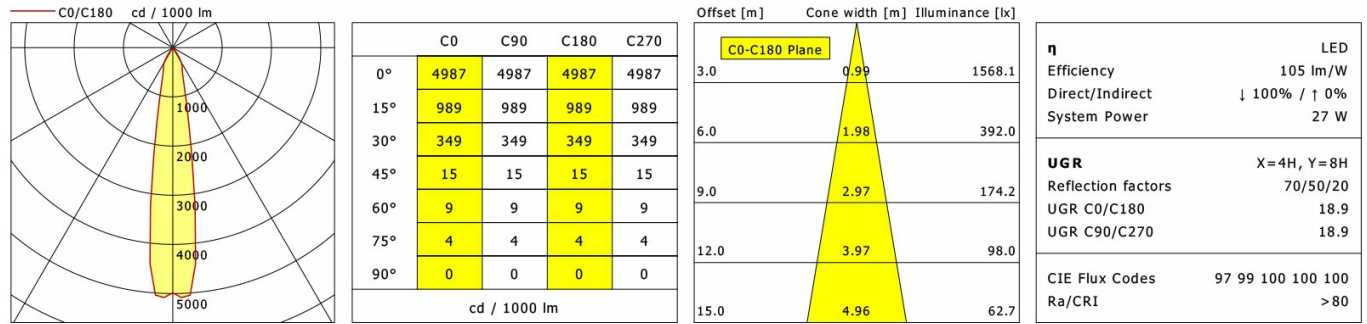

LTS

Flixx 200 Round (FLIRZ 200.05, 1xLED 27W 827/2700K 2830lm 15 °)