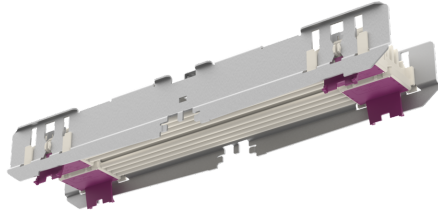

**2200006** VL2TV-14

## Mechanisches Zubehör

Artikelnummer **2200006**

GTIN

Deeplink <https://www.ridi.de/go/2200006>

## Produktbeschreibung

Tragschienenverbinder für LINIA EVO, 14-polig, Stromführung IP20, 1 Stück

## Ausschreibungstext

Tragschienenverbinder für LINIA EVO, 14-polig, Stromführung IP20, 1 Stück Artikelnummer: 2200006 Artikelbezeichnung: VL2TV-14 Produktkategorie: Mechanisches Zubehör