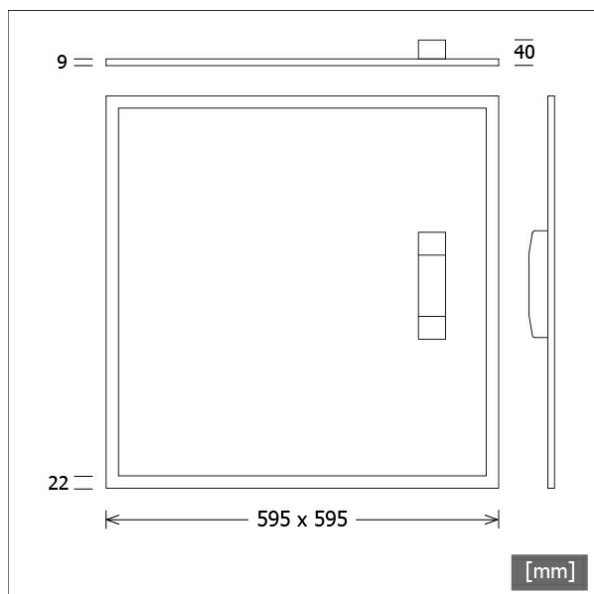

## Beschreibung

- superflaches dezentes Einlegetlichtfeld für abgehängte Deckensysteme mit sichtbarem T-Profil Modul (600 x 600)
- sehr geringe Einbautiefe
- hochwertige BAP Entblendung UGR <= 19 über Lightguide aus PMMA
- hohe Wartungsfreundlichkeit
- keine UV- und Wärmestrahlung
- innovatives Wärmemanagement über Aluminiumrahmen
- Leuchtenrückseite aus Stahlblech
- hochwertige LED-Linien mit seitlicher Lichteinspeisung
- externe Platzierung des Betriebsgeräts auf dem Leuchtenkörper möglich
- prismatischer Diffusor aus Polystyrol (PS)
- werkzeugloses Einlegen in Decke
- Anschluss an Betriebsgerät über Leuchtenkabel mit integriertem Stecker
- Betriebsgerät (LED-Konverter) inklusive

## Abmessungen / Gewichte

Länge	595 mm
Breite	595 mm
Höhe	9 mm
Einbautiefe	40 mm
Nettogewicht	2.70 kg
Bruttogewicht	2.84 kg

Offset [m]	Cone width [m]		Illuminance [lx]
3.0	6.00   6.38		207.1
6.0	11.99   12.77		51.8
9.0	17.99   19.15		23.0
12.0	23.98   25.53		12.9
15.0	29.98   31.91		8.3

<b>η</b>	LED
Efficiency	112 lm/W
Direct/Indirect	↓ 100% / ↑ 0%
System Power	37 W
<b>UGR</b>	X=4H, Y=8H
Reflection factors	70/50/20
UGR C0/C180	18.4
UGR C90/C270	18.7
CIE Flux Codes	60 87 97 100 100
Ra/CRI	>80