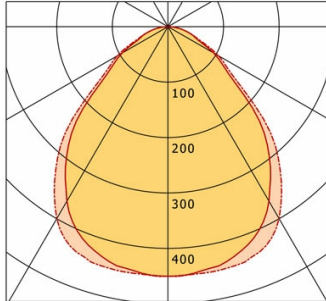

FYR 104.0600.830

FYR 104.0600.830

Fyrra (1xLED 37W 830/3000K 4140lm)

— C0/C180 cd / 1000 lm   - - - C90/C270

	C0	C90	C180	C270
0°	450	450	450	450
15°	434	448	434	448
30°	363	400	363	400
45°	225	252	225	252
60°	95	105	95	105
75°	35	37	35	37
90°	0	0	0	0
cd / 1000 lm				

Offset [m]	Cone width [m]		Illuminance [lx]
3.0	6.00 | 6.38		207.1
6.0	11.99 | 12.77		51.8
9.0	17.99 | 19.15		23.0
12.0	23.98 | 25.53		12.9
15.0	29.98 | 31.91		8.3

η	LED
Efficiency	112 lm/W
Direct/Indirect	↓ 100% / ↑ 0%
System Power	37 W
UGR	X=4H, Y=8H
Reflection factors	70/50/20
UGR C0/C180	18.4
UGR C90/C270	18.7
CIE Flux Codes	60 87 97 100 100
Ra/CRI	>80

LTS

Zubehör

FYR-Z104.0600-0625
Drahtseil-Set für Modul 600/625
(2-fach, Länge: 1500 mm)

FYR-Z115.0600.0600
Anbaurahmen für Einlegeleuchte Modul 600 x 600