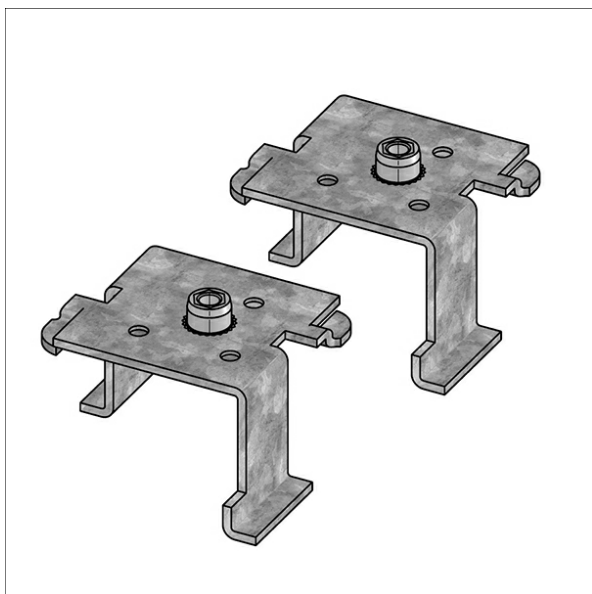

LK-T-Z 060/ST-E 115

Beschreibung

- Drehriegel (2 Stück) zur Befestigung von ONETrack-Stromschienen
- Material: Stahlblech feuerverzinkt

Standardoptionen

Abmessungen / Gewichte

Länge	44 mm
Breite	42 mm
Höhe	28 mm
Nettogewicht	0.02 kg
Bruttogewicht	0.03 kg