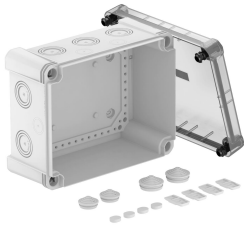

Technisches Datenblatt

Kabelabzweigkasten X 16

Artikelnummer: 2005070

Kabelabzweigkasten zum Verbinden von Kabeln und Leitungen im Innen- und Außenbereich. Rechteckige Form mit Ausschlageinführungen. Geeignet für die Wand-/ Deckenmontage mit der Möglichkeit zur Außenbefestigung, Innenbefestigung oder Montage über die Eckdome. Besonders schlagfest mit IK09. Transparenter Deckel mit Schnellverschluss, plombierbar. Hergestellt aus halogenfreien und UV-resistenten Materialien. Kabelabzweigkasten gemäß DIN EN 60670. Flammwidrig nach DIN EN 60695-2-11, Prüftemperatur 650°C. Schlagfestigkeit IK09 gemäß DIN EN 50102. Schutzart IP67 gemäß DIN EN 60529.

PC Polycarbonat

Stammdaten

Artikelnummer	2005070
Typ	X16 LGR-TR
Bezeichnung 1	Kabelabzweigkasten
Bezeichnung 2	mit transparentem Deckel
Hersteller	OBO
Dimension	240x191x125
Farbe	grau / transparent
Werkstoff	Polycarbonat
Kleinste VK-Einheit	1
Mengeneinheit	Stück
Gewicht	79,3 kg
Gewichtseinheit	kg/100 St.
CO Fußabdruck (GWP) Cradle-to-Gate	4,1838 kg COe / 1 Stück

Technisches Datenblatt

Kabelabzweigkasten X 16

Artikelnummer: 2005070

Abmessungen

Länge	241 mm
Breite	191 mm
Höhe	126 mm

Technische Daten

Anreihbar	ja
Anzahl der Einführungen	10
Art der Einführung	Stufenmembran abschneidbar
Art der Gehäusedurchführung	Vorprägung
Bemessungsisolationsspannung U_i	750 V
Bestückung	ohne
Deckel	nicht transparent
Deckelbefestigung	geschraubt
Einführung von Hinten	nein
Einführungen	10 x Ø25/32/40
Explosionsgeprüfte Ausführung flammwidrig	nein nach VDE 0471/DIN 695 Teil 2-1, Prüftemperatur 650°C
Form	rechteckig
Glasfaserverstärkt	ja
Halogenfrei	ja
Lichte Innenmaße	227x177x110 mm
Max. Leiterquerschnitt	16 mm ²
Mit Abschirmung	nein
Mit Deckel	ja
Montageart	Wand-/ Deckenmontage
Nennquerschnitt max.	16 mm ²
Nennquerschnitt min.	6 mm ²
Nennspannung	750 V
Plombierbar	ja
Schlagfest	ja
Schutzart	IP67
Schutzgrad IK-Code	IK09
Temperatureinsatzbereich max.	60 °C
Temperatureinsatzbereich min.	-5 °C
Transparenter Deckel	ja
Witterungsbeständig	ja