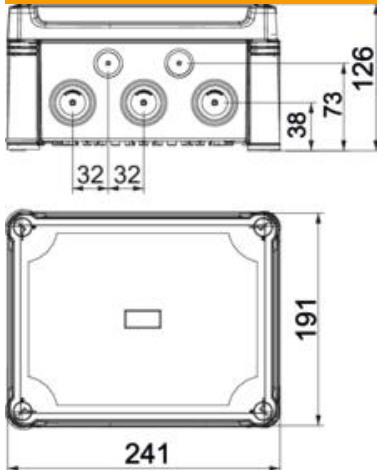

Technisches Datenblatt

Kabelabzweigkasten X 16

Artikelnummer: 2005070

Kabelabzweigkasten zum Verbinden von Kabeln und Leitungen im Innen- und Außenbereich. Rechteckige Form mit Ausschlageinführungen. Geeignet für die Wand-/ Deckenmontage mit der Möglichkeit zur Außenbefestigung, Innenbefestigung oder Montage über die Eckdome. Besonders schlagfest mit IK09. Transparenter Deckel mit Schnellverschluss, plombierbar. Hergestellt aus halogenfreien und UV-resistenten Materialien. Kabelabzweigkasten gemäß DIN EN 60670. Flammwidrig nach DIN EN 60695-2-11, Prüftemperatur 650°C. Schlagfestigkeit IK09 gemäß DIN EN 50102. Schutzart IP67 gemäß DIN EN 60529.

PC Polycarbonat

Stammdaten

Artikelnummer	2005070
Typ	X16 LGR-TR
Bezeichnung 1	Kabelabzweigkasten
Bezeichnung 2	mit transparentem Deckel
Hersteller	OBO
Dimension	240x191x125
Farbe	grau / transparent
Werkstoff	Polycarbonat
Kleinste VK-Einheit	1
Mengeneinheit	Stück
Gewicht	79,3 kg
Gewichtseinheit	kg/100 St.
CO Fußabdruck (GWP) Cradle-to-Gate	4,1838 kg COe / 1 Stück

Technisches Datenblatt

Kabelabzweigkasten X 16

Artikelnummer: 2005070

Abmessungen

Länge	241 mm
Breite	191 mm
Höhe	126 mm

Technische Daten

Anreihbar	ja
Anzahl der Einführungen	10
Art der Einführung	Stufenmembran abschneidbar
Art der Gehäusedurchführung	Vorprägung
Bemessungsisolationsspannung U_i	750 V
Bestückung	ohne
Deckel	nicht transparent
Deckelbefestigung	geschraubt
Einführung von Hinten	nein
Einführungen	10 x Ø25/32/40
Explosionsgeprüfte Ausführung flammwidrig	nein nach VDE 0471/DIN 695 Teil 2-1, Prüftemperatur 650°C
Form	rechteckig
Glasfaserverstärkt	ja
Halogenfrei	ja
Lichte Innenmaße	227x177x110 mm
Max. Leiterquerschnitt	16 mm ²
Mit Abschirmung	nein
Mit Deckel	ja
Montageart	Wand-/ Deckenmontage
Nennquerschnitt max.	16 mm ²
Nennquerschnitt min.	6 mm ²
Nennspannung	750 V
Plombierbar	ja
Schlagfest	ja
Schutzart	IP67
Schutzgrad IK-Code	IK09
Temperatureinsatzbereich max.	60 °C
Temperatureinsatzbereich min.	-5 °C
Transparenter Deckel	ja
Witterungsbeständig	ja