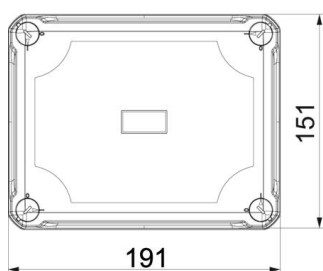

### Stammdaten

Artikelnummer	2005206
Typ	X10 T LGR
Bezeichnung 1	Kabelabzweigkasten
Bezeichnung 2	mit Klemmleiste
Hersteller	OBO
Dimension	190x150x125
Farbe	lichtgrau; RAL 7035
Werkstoff	Polycarbonat
Kleinste VK-Einheit	1
Mengeneinheit	Stück
Gewicht	72 kg
Gewichtseinheit	kg/100 St.
CO Fußabdruck (GWP) Cradle-to-Gate	2,9901 kg COe / 1 Stück

### Abmessungen

Länge	191 mm
Breite	151 mm
Höhe	126 mm

### Technische Daten

Anreihbar	ja
Anzahl der Einführungen	10
Art der Einführung	Stufenmembran abschneidbar
Art der Gehäusedurchführung	Vorprägung
Bemessungsisolationsspannung $U_i$	750 V
Bestückung	Klemme
Deckel	nicht transparent
Deckelbefestigung	geschraubt
Einführung von Hinten	nein
Einführungen	10 x Ø20/25/32
Explosionsgeprüfte Ausführung	nein
flammwidrig	nach VDE 0471/DIN 695 Teil 2-1, Prüftemperatur 650°C
Form	rechteckig
Glasfaserverstärkt	ja
Halogenfrei	ja
Lichte Innenmaße	177x137x110 mm
Max. Leiterquerschnitt	10 mm <sup>2</sup>
Mit Abschirmung	nein
Mit Deckel	ja
Montageart	Wand-/ Deckenmontage
Nennquerschnitt max.	10 mm <sup>2</sup>
Nennquerschnitt min.	4 mm <sup>2</sup>
Nennspannung	750 V
Plombierbar	ja
Schlagfest	ja
Schutzart	IP67
Schutzgrad IK-Code	IK09
Temperatureinsatzbereich max.	60 °C
Temperatureinsatzbereich min.	-5 °C