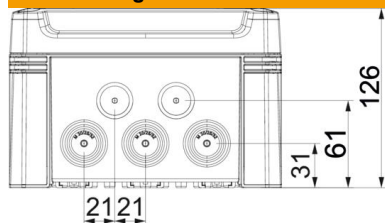

### Stammdaten

Artikelnummer	2005206
Typ	X10 T LGR
Bezeichnung 1	Kabelabzweigkasten
Bezeichnung 2	mit Klemmleiste
Hersteller	OBO
Dimension	190x150x125
Farbe	lichtgrau; RAL 7035
Werkstoff	Polycarbonat
Kleinste VK-Einheit	1
Mengeneinheit	Stück
Gewicht	72 kg
Gewichtseinheit	kg/100 St.
CO Fußabdruck (GWP) Cradle-to-Gate	2,9901 kg COe / 1 Stück

### Abmessungen

Länge	191 mm
Breite	151 mm
Höhe	126 mm