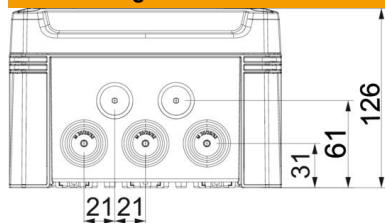

PC Polycarbonat

Stammdaten

Artikelnummer	2005156
Typ	X10 SW-RO
Bezeichnung 1	Kabelabzweigkasten
Bezeichnung 2	mit rotem Deckel
Hersteller	OBO
Dimension	190x150x125
Farbe	schwarz / rot
Werkstoff	Polycarbonat
Kleinste VK-Einheit	1
Mengeneinheit	Stück
Gewicht	59,2 kg
Gewichtseinheit	kg/100 St.
CO Fußabdruck (GWP) Cradle-to-Gate	2,2597 kg COe / 1 Stück

Technisches Datenblatt

Kabelabzweigkasten X 10

Artikelnummer: 2005156

Abmessungen

Länge	191 mm
Breite	151 mm
Höhe	126 mm

Technische Daten

Anreihbar	ja
Anzahl der Einführungen	10
Art der Einführung	Stufenmembran abschneidbar
Art der Gehäusedurchführung	Vorprägung
Bemessungsisolationsspannung U_i	750 V
Bestückung	ohne
Deckel	nicht transparent
Deckelbefestigung	geschraubt
Einführung von Hinten	nein
Einführungen	10 x $\varnothing 20/25/32$
Explosionsgeprüfte Ausführung	nein
flammwidrig	nach VDE 0471/DIN 695 Teil 2-1, Prüftemperatur 650°C
Form	rechteckig
Glasfaserverstärkt	ja
Halogenfrei	ja
Lichte Innenmaße	177x137x110 mm
Max. Leiterquerschnitt	10 mm ²
Mit Abschirmung	nein
Mit Deckel	ja
Montageart	Wand-/ Deckenmontage
Nennquerschnitt max.	10 mm ²
Nennquerschnitt min.	4 mm ²
Nennspannung	750 V
Plombierbar	ja
Schlagfest	ja
Schutzart	IP67
Schutzgrad IK-Code	IK09
Temperatureinsatzbereich max.	60 °C
Temperatureinsatzbereich min.	-5 °C