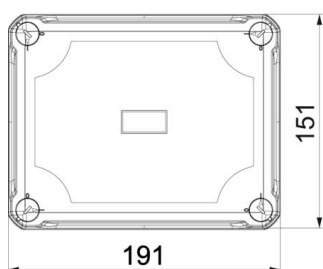

Technisches Datenblatt

Kabelabzweigkasten X 10

Artikelnummer: 2005156

Kabelabzweigkasten zum Verbinden von Kabeln und Leitungen im Innen- und Außenbereich. Rechteckige Form mit Ausschlageinführungen. Geeignet für die Wand-/ Deckenmontage mit der Möglichkeit zur Außenbefestigung, Innenbefestigung oder Montage über die Eckdome. Besonders schlagfest mit IK09. Deckel mit Schnellverschluss, plombierbar. Hergestellt aus halogenfreien und UV-resistenten Materialien.

PC Polycarbonat

Stammdaten

Artikelnummer	2005156
Typ	X10 SW-RO
Bezeichnung 1	Kabelabzweigkasten
Bezeichnung 2	mit rotem Deckel
Hersteller	OBO
Dimension	190x150x125
Farbe	schwarz / rot
Werkstoff	Polycarbonat
Kleinste VK-Einheit	1
Mengeneinheit	Stück
Gewicht	59,2 kg
Gewichtseinheit	kg/100 St.
CO Fußabdruck (GWP) Cradle-to-Gate	2,2597 kg COe / 1 Stück

Technisches Datenblatt

Kabelabzweigkasten X 10

Artikelnummer: 2005156

Abmessungen

Länge	191 mm
Breite	151 mm
Höhe	126 mm

Technische Daten

Anreihbar	ja
Anzahl der Einführungen	10
Art der Einführung	Stufenmembran abschneidbar
Art der Gehäusedurchführung	Vorprägung
Bemessungsisolationsspannung U_i	750 V
Bestückung	ohne
Deckel	nicht transparent
Deckelbefestigung	geschraubt
Einführung von Hinten	nein
Einführungen	10 x $\varnothing 20/25/32$
Explosionsgeprüfte Ausführung	nein
flammwidrig	nach VDE 0471/DIN 695 Teil 2-1, Prüftemperatur 650°C
Form	rechteckig
Glasfaserverstärkt	ja
Halogenfrei	ja
Lichte Innenmaße	177x137x110 mm
Max. Leiterquerschnitt	10 mm ²
Mit Abschirmung	nein
Mit Deckel	ja
Montageart	Wand-/ Deckenmontage
Nennquerschnitt max.	10 mm ²
Nennquerschnitt min.	4 mm ²
Nennspannung	750 V
Plombierbar	ja
Schlagfest	ja
Schutzart	IP67
Schutzgrad IK-Code	IK09
Temperatureinsatzbereich max.	60 °C
Temperatureinsatzbereich min.	-5 °C

Technisches Datenblatt

Kabelabzweigkasten X 10

Artikelnummer: 2005156

Technische Daten

Transparenter Deckel	nein
Witterungsbeständig	ja