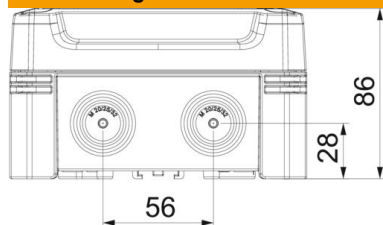

### Stammdaten

Artikelnummer	2005202
Typ	X06 T LGR
Bezeichnung 1	Kabelabzweigkasten
Bezeichnung 2	mit Klemmleiste
Hersteller	OBO
Dimension	150x116x86
Farbe	lichtgrau; RAL 7035
Werkstoff	Polycarbonat
Kleinste VK-Einheit	1
Mengeneinheit	Stück
Gewicht	38 kg
Gewichtseinheit	kg/100 St.
CO Fußabdruck (GWP) Cradle-to-Gate	1,5089 kg COe / 1 Stück

### Abmessungen

Länge	151 mm
Breite	117 mm
Höhe	86 mm