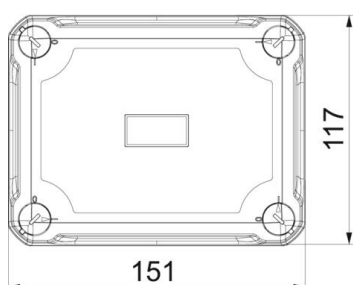

### Stammdaten

Artikelnummer	2005202
Typ	X06 T LGR
Bezeichnung 1	Kabelabzweigkasten
Bezeichnung 2	mit Klemmleiste
Hersteller	OBO
Dimension	150x116x86
Farbe	lichtgrau; RAL 7035
Werkstoff	Polycarbonat
Kleinste VK-Einheit	1
Mengeneinheit	Stück
Gewicht	38 kg
Gewichtseinheit	kg/100 St.
CO Fußabdruck (GWP) Cradle-to-Gate	1,5089 kg COe / 1 Stück

### Abmessungen

Länge	151 mm
Breite	117 mm
Höhe	86 mm

### Technische Daten

Anreihbar	ja
Anzahl der Einführungen	8
Art der Einführung	Stufenmembran abschneidbar
Art der Gehäusedurchführung	Vorprägung
Bemessungsisolationsspannung $U_i$	750 V
Bestückung	Klemme
Deckel	nicht transparent
Deckelbefestigung	geschraubt
Einführung von Hinten	nein
Einführungen	4 x Ø20/25, 4 x Ø20/25/32
Explosionsgeprüfte Ausführung	nein
flammwidrig	nach VDE 0471/DIN 695 Teil 2-1, Prüftemperatur 650°C
Form	rechteckig
Glasfaserverstärkt	ja
Halogenfrei	ja
Lichte Innenmaße	137x105x68 mm
Max. Leiterquerschnitt	6 mm <sup>2</sup>
Mit Abschirmung	nein
Mit Deckel	ja
Montageart	Wand-/ Deckenmontage
Nennquerschnitt max.	6 mm <sup>2</sup>
Nennquerschnitt min.	2,5 mm <sup>2</sup>
Nennspannung	750 V
Plombierbar	ja
Schlagfest	ja
Schutzart	IP67
Schutzgrad IK-Code	IK09
Temperatureinsatzbereich max.	60 °C