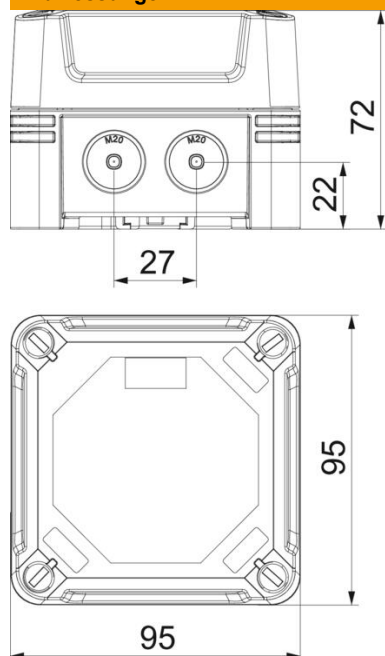

Kabelabzweigkasten gemäß DIN EN 60670. Flammwidrig nach DIN EN 60695-2-11, Prüftemperatur 650°C. Schlagfestigkeit IK09 gemäß DIN EN 50102. Schutzart IP67 gemäß DIN EN 60529.

PC Polycarbonat

Stammdaten

Artikelnummer	2005114
Typ	X02 SW
Bezeichnung 1	Kabelabzweigkasten
Hersteller	OBO
Dimension	95x95x72
Farbe	graphitschwarz; RAL 9011
Werkstoff	Polycarbonat
Kleinste VK-Einheit	1
Mengeneinheit	Stück
Gewicht	17,8 kg
Gewichtseinheit	kg/100 St.
CO Fußabdruck (GWP) Cradle-to-Gate	0,7428 kg COe / 1 Stück

Technisches Datenblatt

Kabelabzweigkasten X 02

Artikelnummer: 2005114

Abmessungen

Länge	95 mm
Breite	95 mm
Höhe	72 mm

Technische Daten

Anreihbar	ja
Anzahl der Einführungen	7
Art der Einführung	Stufenmembran abschneidbar
Art der Gehäusedurchführung	Vorprägung
Bemessungsisolationsspannung U_i	750 V
Bestückung	ohne
Deckel	nicht transparent
Deckelbefestigung	geschraubt
Einführung von Hinten	nein
Einführungen	7 x Ø20
Explosionsgeprüfte Ausführung	nein
flammwidrig	nach VDE 0471/DIN 695 Teil 2-1, Prüftemperatur 650°C
Form	quadratisch
Glasfaserverstärkt	ja
Halogenfrei	ja
Lichte Innenmaße	85x85x57 mm
Max. Leiterquerschnitt	2,5 mm ²
Mit Abschirmung	nein
Mit Deckel	ja
Montageart	Wand-/ Deckenmontage
Nennquerschnitt max.	2,5 mm ²
Nennquerschnitt min.	1 mm ²
Nennspannung	750 V
Plombierbar	ja

Technisches Datenblatt

Kabelabzweigkasten X 02

Artikelnummer: 2005114

Technische Daten

Schlagfest	ja
Schutzart	IP67
Schutzgrad IK-Code	IK09
Temperatureinsatzbereich max.	60 °C
Temperatureinsatzbereich min.	-5 °C
Transparenter Deckel	nein
Witterungsbeständig	ja