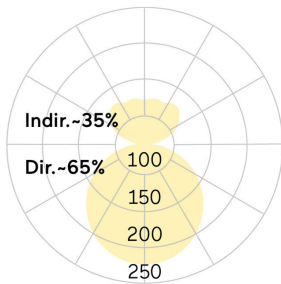

Basic-P5

Pendelleuchte - Direkt-/ indirektstrahlend

Artikelnummer: BP5OSL-830H-D600-U

Abbildungen ggf. nur ähnlich, dienen als Orientierung.

Basic-P5. LED. Leuchte für Pendelmontage. Filigraner Leuchtenkörper mit 38mm Bauhöhe und minimalistischem Rand von lediglich 5mm. Beleuchtungskörper aus hochwertigem Aluminiumprofil. Oberfläche Radiant Silver. Lichtcharakteristik: Direkt-/ indirektstrahlend. Farbtemperatur: 3000K (Warm White). Farbwiedergabeindex (Ra): >80. Opaldiffusor für max. Transmissionsgrad bei homogener Auflösung der Lichtpunkte. Dimmbar DALI. DxH (rund). D= 600mm. H=38mm. Seilabhängung mit Baldachin und Zuleitung für

lightnet

Basic-P5

Pendelleuchte - Direkt-/ indirektstrahlend

Artikelnummer: BP5OSL-830H-D600-U

Kunde / Projekt: _____

Notiz: _____

Produktname	Basic-P5
Leuchtmittel	LED
Installationstyp	Pendelleuchte
Oberfläche	Radiant Silver
Lichtverteilung	Direkt-/ indirektstrahlend
CCT	3000K
Farbwiedergabeindex (Ra)	Ra>80
Optisches System	Opaldiffusor
Steuerung	Dimmbar (DALI)
Länge L/ Ø D (mm)	D=600mm
Höhe H (mm)	H=38mm
Bestromung	High-Power
Leuchtenlichtstrom	7611lm
Anschlussleistung	63W
Abhängung	Zentral-Seilabh. (Set)
Farbe Baldachin	Baldachin: passend zu Leuchtenoberfläche
Seillänge (mm)	Pendellänge max 1500mm
Schutzart	IP40
Prüfzeichen	ENEC
Kabelfarbe	Zuleitung: transparent
LED-Lebensdauer	L80B10 (tq 25°C) = 50.000h
Photometrischer Code	8 30 / 3 3 9
Photobiologische Klasse	RG0 (EN62471)
Indoor/Outdoor	Indoor: ta [ambient] max. 25°C
Gewicht (kg)	6,4kg