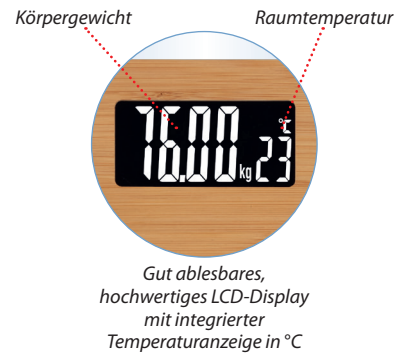

Oberfläche aus 100 % Bambus:
 – Organisch
 – Nachhaltig
 – Nachwachsend

LCD-Display mit Temperaturanzeige

Messbereich von 5–180 kg (in 50 g-Schritten)

PC-PW 3103 Bambus-Personenwaage

Ohne Dekoration

- > Elektronische Bambus-Personenwaage mit gut ablesbarem, hochwertigem LCD-Display mit integrierter Temperaturanzeige in °C
- > Oberfläche aus 100 % Bambus
 - Organisch
 - Nachhaltiger Rohstoff
 - Nachwachsender Rohstoff
- > Maßeinheit in kg, lb (umschaltbar)
- > Messbereich von 5–180 kg in 50 g-Schritten
- > Sicherer Stand durch Anti-Rutschfüße
- > Automatisches Abschalten erhöht die Batterielebensdauer
- > Batteriewechselanzeige
- > Batteriebetrieb: 2x 1,5 V AAA (Batterien nicht enthalten)

Produkt:	Artikel-Nr:	20"/40"/HQ-Container:
PC-PW 3103	331 030	6000 / 12000 / 14004
Farbe:	Artikel-EAN:	Gerät (B x H x T):
Bambus	4 006 160 310 306	300 x 26 x 300 mm
VE:	Exportkarton-EAN:	Verpackung (B x H x T):
6	4 006 160 572 377	310 x 35 x 312 mm