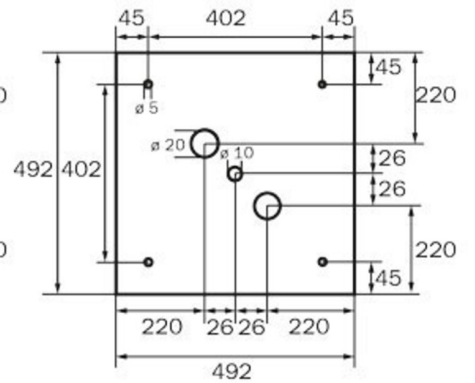

Leistung max.	6,4 W
Leistung DS	5,6 W
Leistung BS	2 W
Umgebungstemperatur DS	-5 °C bis 40 °C
Umgebungstemperatur BS	-5 °C bis 40 °C
Tiefe	195 mm
Breite	195 mm
Höhe	195 mm
Gewicht	0.84
Gewicht inkl. Verpackung	0.98
Anschlussquerschnitt	2,5 mm <sup>2</sup>
Schalteingang	Ja
Notlichtblockierung	Nein
Batterieanschluss	Stecker
Dimmfunktion	Nein
Lichtstrom Netz	470 lm
Lichtstrom Not	470 lm
Zolltarifnummer	94056180
GTIN	4260766556890

TECHNISCHE ZEICHNUNG

WK

WG

WX

WK

WG

WX