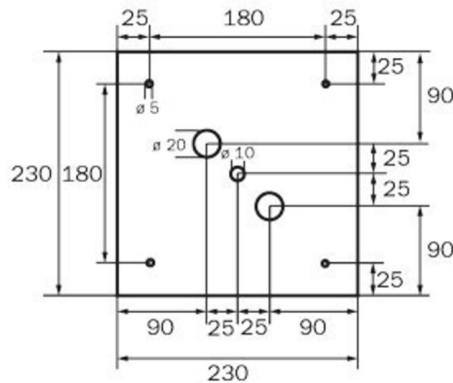

Leistung max.	6,4 W
Leistung DS	5,6 W
Leistung BS	2 W
Umgebungstemperatur DS	-5 °C bis 40 °C
Umgebungstemperatur BS	-5 °C bis 40 °C
Tiefe	195 mm
Breite	195 mm
Höhe	195 mm
Gewicht	0.84
Gewicht inkl. Verpackung	0.98
Anschlussquerschnitt	2,5 mm <sup>2</sup>
Schalteingang	Ja
Notlichtblockierung	Nein
Batterieanschluss	Stecker
Dimmfunktion	Nein
Lichtstrom Netz	470 lm
Lichtstrom Not	470 lm
Zolltarifnummer	94056180
GTIN	4260766556890

TECHNISCHE ZEICHNUNG

WK

WG

WX

WK

WG

WX