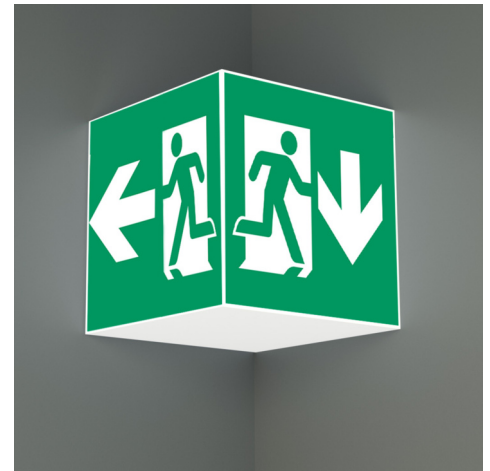

**Art.-Nr: WKW411SC**  
**Rettungszeichenleuchte Einzelbatterie**  
**Wandaufbau, SelfControl (SC), 1 h, 36 m, IP20, Metall, weiß**

Quadratische Rettungszeichen-Würfelleuchte für Wandmontage zur Kennzeichnung der Flucht- und Rettungswege.

Durch die Würfelform ist diese Leuchte von drei Seiten gut erkennbar. Ideal für weiträumige Anwendungen, wie z.B. in Kaufhäusern.

Automatische Überwachung der Sicherheitsleuchte mit SelfControl. Planungssicherheit wird durch logisch vorgegebene aufgedruckte Piktogramme geboten. Die aufgebrauchten Piktogramme entsprechend DIN ISO 7010 (Pfeil rechts, links und unten).

## TECHNISCHE DATEN

Leuchtentyp	Rettungszeichenleuchte
Montageart	Wandaufbau
Erkennungsweite	36 m
Piktogramm	Set
Leuchtmittel	LED
Gehäusematerial	Metall
Gehäusefarbe	weiß
Schutzart (IP)	IP20
Schlagfestigkeit (IK)	≥ 3
Zertifizierung	WEEE, CE, 5 Jahre Garantie
Schutzklasse	1
Versorgung	Einzelbatterie
Überwachung	SelfControl (SC)
Überbrückungszeit	1 h
Batterie	LiFePO4 3,2 V/1,6 Ah
Betriebsart	Bereitschaftsschaltung / Dauerschaltung
Eingangsspannung AC	180 V - 250 V
Eingangsfrequenz	50 Hz