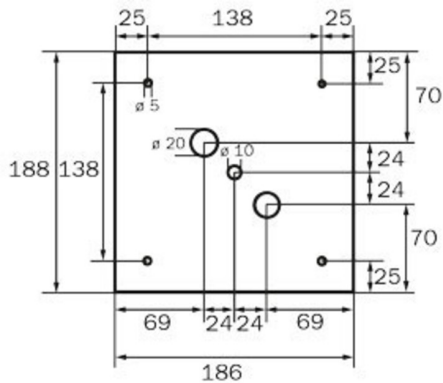

Leistung max.	6,4 W
Leistung DS	5,6 W
Leistung BS	2 W
Umgebungstemperatur DS	-5 °C bis 40 °C
Umgebungstemperatur BS	-5 °C bis 40 °C
Tiefe	195 mm
Breite	195 mm
Höhe	195 mm
Gewicht	0.84
Gewicht inkl. Verpackung	0.98
Anschlussquerschnitt	2,5 mm <sup>2</sup>
Schalteingang	Ja
Notlichtblockierung	Nein
Batterieanschluss	Stecker
Dimmfunktion	Nein
Lichtstrom Netz	470 lm
Lichtstrom Not	470 lm
Zolltarifnummer	94056180
GTIN	4260766556890

TECHNISCHE ZEICHNUNG

WK

WG

WX

WK

WG

WX