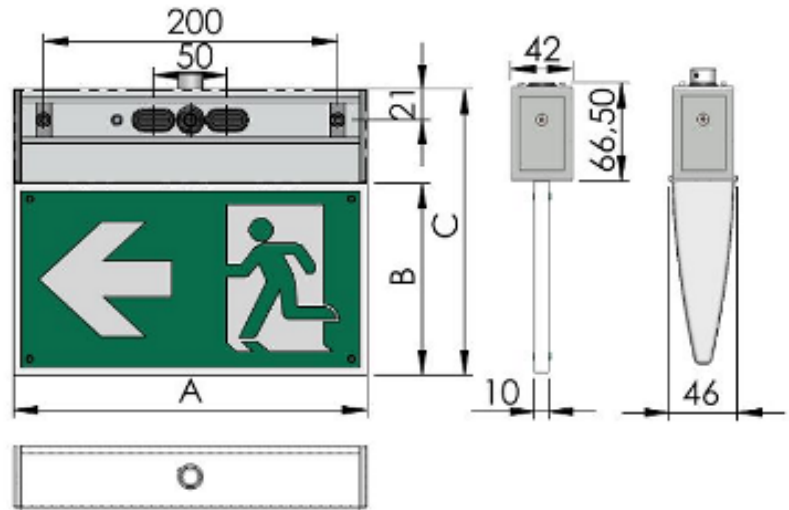

Dank Universalmontage, ohne weiteres Zubehör, an Wand oder Decke montierbar. Sie bestimmen (auch noch vor Ort), wo die Leuchte befestigt wird. Ohne Werkzeug einrastbares Leuchtenmodul, vollständig mit allen elektrischen Betriebs- und Leuchtmitteln, zur schnellen und einfachen Installation. Inklusive Anschlussklemmen für bis zu 2,5mm<sup>2</sup> Kabelquerschnitt (geeignet zur Durchgangsverdrahtung).

### Abmessungen

Breite (mm): 240

Höhe (mm): 192

Tiefe (mm): 46

Nettogewicht (kg): 0,870

**Maßzeichnung | dimensional drawing**

Deckenmontage |  
ceiling mounting

Wandmontage |  
wall mounting