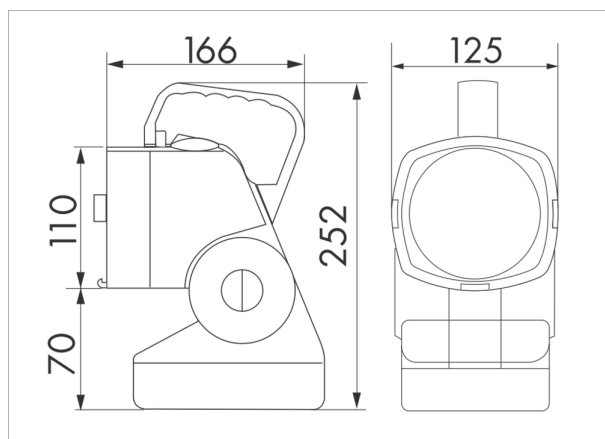

Tragbare Notleuchten - LED

SAFETYLUX portable LED

grau, ähnlich RAL7035 ,
Art.-Nr.: 93120

Produktinformationen

- Extrem lichtstarke, tragbare LED-Notleuchte mit drei Betriebsarten: Fernlicht, Blinkwarnlicht, Orientierungslicht
- Mittig angeordneter LED-Strahler mit Reflektor
- Breitstrahlende Umgebungsbeleuchtung über umlaufend angeordnete LEDs
- Warnleuchte mit Blinklichtmodus und farbiger Abdeckung
- Robustes Gehäuse mit eingebautem Ladeteil, umweltfreundlichem NiMH-Akkumulator und Netzkabel
- Um 120° vertikal schwenkbarer Leuchtenkopf

Technische Daten

Abmessungen:	166 x 125 x 252 mm
Lichtstrom / -stärke:	LED-Platine fest montiert Lichtfarbe: 6500 K Tageslichtweiß Lichtstrom Leuchte 900 lm
Leuchtleistung:	weitreichender LED-Strahler: 10 W LED-Umgebungsbeleuchtung: 2,5 W
Schutzart/-klasse:	IP40 / Klasse II
Umgebungstemperatur:	0 °C bis +30 °C
Gehäuse:	Polycarbonat
Lieferumfang:	LED-Notleuchte, Wandhalterung, Ladekabel, orange Strahlerabdeckung

Akku:	NiMH 4,8 V 8500 mAh
Nennbetriebsdauer:	Hauptlicht: 3 h Sekundärlicht: 12 h Blinklicht: 24 h
Reichweite:	ca. 150 m (> 1 Lux)

Bestelldaten

Bezeichnung	Farbe	Artikel-Nummer
SAFETYLUX portable LED	grau, ähnlich RAL7035	93120