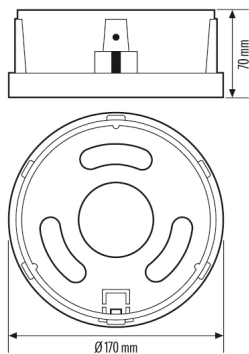

ALVA BL 940/170 BASE PLATE AN

Artikelnummer

EL10521904

GTIN

4015120521904

Produktbeschreibung

Bodenplatte für Pollerleuchten ALVA BL Ø170 mm, inklusive 3x Schraube, 3x Dübel

Technische Daten

ALLGEMEIN

Geräteklasse	Befestigung
Lieferumfang	Bodenplatte Ø170 mm, 3x Schraube, 3x Dübel

GEHÄUSE

Abmessungen	Höhe/Tiefe 70 mm, Ø170 mm
Gewicht	770 g

Maßzeichnung

Ausführliche Produktbeschreibung

Bodenplatte für Pollerleuchten ALVA BL Ø170 mm, inklusive 3x Schraube, 3x Dübel, Farbe: grau