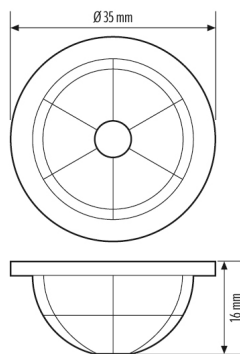

### Technische Daten

#### GEHÄUSE

Abmessungen	Höhe/Tiefe 16 mm, Ø 35 mm
Gewicht	10 g

### Maßzeichnung