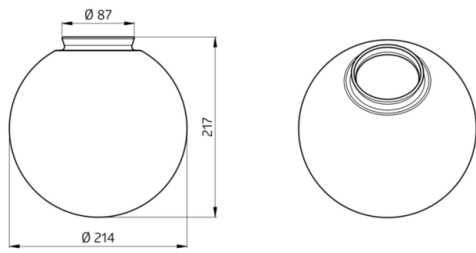

Bemaßung 94113

© 2023 B.E.G. Brück Electronic GmbH