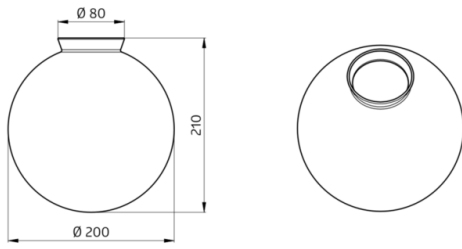

Bemaßung 94101

© 2023 B.E.G. Brück Electronic GmbH