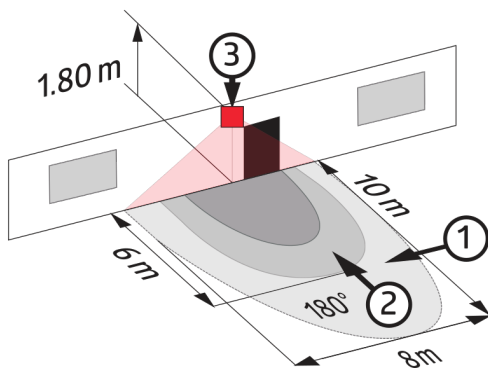

Technische Daten

Spannung:	230 V AC +/- 10% 50 / 60 Hz
Abmessungen:	185 x 107 x 147 mm
Leuchtmittel:	max. 100 W mit Fassung E 27
Photobiologische Sicherheit:	RG 0
Schutzart/-klasse:	IP44 / Klasse II
Umgebungstemperatur:	-10 °C bis +40 °C
Gehäuse:	Polycarbonat, UV-beständig

Bemaßung 91306

Bemaßung 91301

Bemaßung 91326

Bemaßung 91321

Reichweitendiagramm

- 1: Quer zum Melder gehen
- 2: Frontal auf den Melder zugehen
- 3: Kleinere Bewegungen

Lichtverteilungskurve

Lichtverteilungskurve

Lichtverteilungskurve