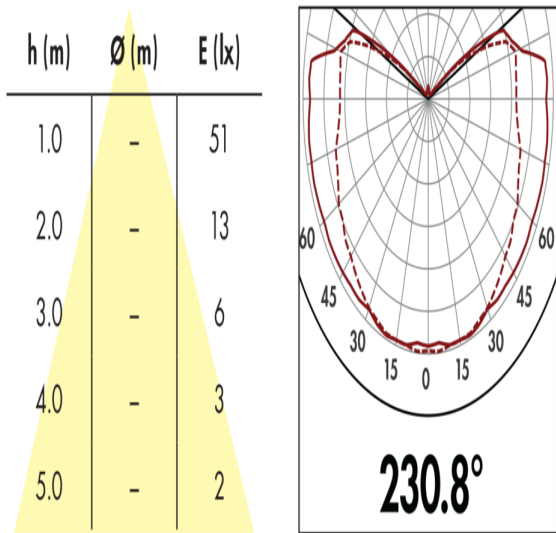

Technische Daten

Spannung:	230 V AC +/- 10% 50 / 60 Hz
Abmessungen:	185 x 107 x 147 mm
Leuchtmittel:	max. 100 W mit Fassung E 27
Photobiologische Sicherheit:	RG 0
Schutzart/-klasse:	IP44 / Klasse II
Umgebungstemperatur:	-10 °C bis +40 °C
Gehäuse:	Polycarbonat, UV-beständig

Bemaßung 91306

Bemaßung 91301

Bemaßung 91326

Bemaßung 91321

Reichweitendiagramm

- 1: Quer zum Melder gehen
- 2: Frontal auf den Melder zugehen
- 3: Kleinere Bewegungen

Lichtverteilungskurve

Lichtverteilungskurve

Lichtverteilungskurve