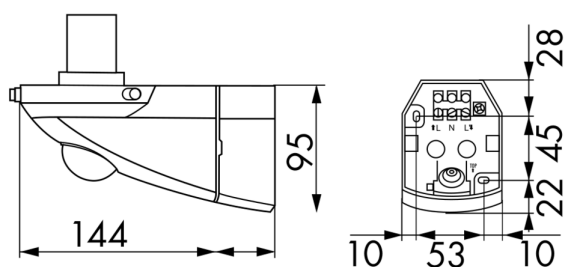

Technische Daten

Spannung:	230 V AC +/- 10% 50 / 60 Hz
Abmessungen:	185 x 107 x 147 mm
Leuchtmittel:	max. 100 W mit Fassung E 27
Photobiologische Sicherheit:	RG 0
Schutzart/-klasse:	IP44 / Klasse II
Umgebungstemperatur:	-10 °C bis +40 °C
Gehäuse:	Polycarbonat, UV-beständig

Bewegungsmelder

Schaltleistung:	1000 W, $\cos \varphi = 1$ 500 VA, $\cos \varphi = 0,5$
Erfassungsbereich:	horizontal 350° (Wandmontage)
Reichweite:	max. 10 m quer max. 6 m frontal max. 4 m Unterkriechschutz
Nachlaufzeit:	4 s - 10 min
Einschaltchwelle:	2 - 1000 Lux

Bestelldaten

Bezeichnung	Farbe	Artikel-Nummer
ALC-B-360 SLU	weiß	91301
ALC-B-360 SLU	schwarz	91321
ALC-K-360	weiß	91306
ALC-K-360	schwarz	91326

Zubehör

Bezeichnung	Farbe	Artikel-Nummer
SG Wien	weiß	94113
SG Oslo	transparent	94101
Ecksockel ALC-ES	schwarz	91325
Ecksockel ALC-ES	weiß	91305