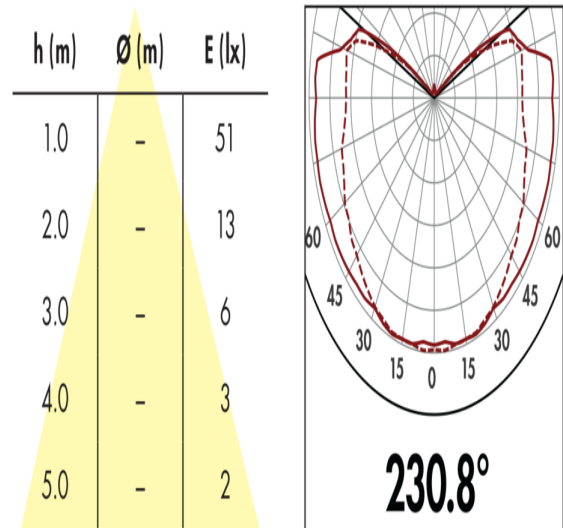

Technische Daten

Spannung:	230 V AC +/- 10% 50 / 60 Hz
Abmessungen:	185 x 107 x 147 mm
Leuchtmittel:	max. 100 W mit Fassung E 27
Photobiologische Sicherheit:	RG 0
Schutzart/-klasse:	IP44 / Klasse II
Umgebungstemperatur:	-10 °C bis +40 °C
Gehäuse:	Polycarbonat, UV-beständig

Bemaßung 91306

Bemaßung 91301

Bemaßung 91326

Bemaßung 91321

Reichweitendiagramm

- 1: Quer zum Melder gehen
- 2: Frontal auf den Melder zugehen
- 3: Kleinere Bewegungen

Lichtverteilungskurve

Lichtverteilungskurve

Lichtverteilungskurve