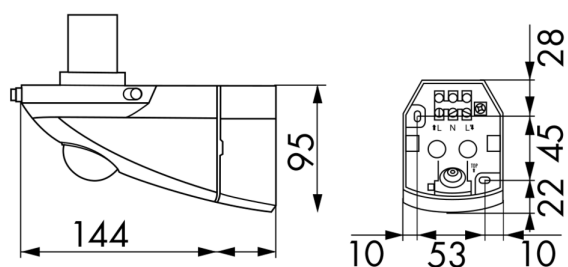

Technische Daten

Spannung:	230 V AC +/- 10% 50 / 60 Hz
Abmessungen:	185 x 107 x 147 mm
Leuchtmittel:	max. 100 W mit Fassung E 27
Photobiologische Sicherheit:	RG 0
Schutzart/-klasse:	IP44 / Klasse II
Umgebungstemperatur:	-10 °C bis +40 °C
Gehäuse:	Polycarbonat, UV-beständig

Bestelldaten

Bezeichnung	Farbe	Artikel-Nummer
ALC-B-360 SLU	weiß	91301
ALC-B-360 SLU	schwarz	91321
ALC-K-360	weiß	91306
ALC-K-360	schwarz	91326

Zubehör

Bezeichnung	Farbe	Artikel-Nummer
SG Wien	weiß	94113
SG Oslo	transparent	94101
Ecksockel ALC-ES	schwarz	91325
Ecksockel ALC-ES	weiß	91305

Bemaßung 91306

Bemaßung 91301

Bemaßung 91326

Bemaßung 91321

Reichweitendiagramm

- 1: Quer zum Melder gehen
- 2: Frontal auf den Melder zugehen
- 3: Kleinere Bewegungen

Lichtverteilungskurve

Lichtverteilungskurve