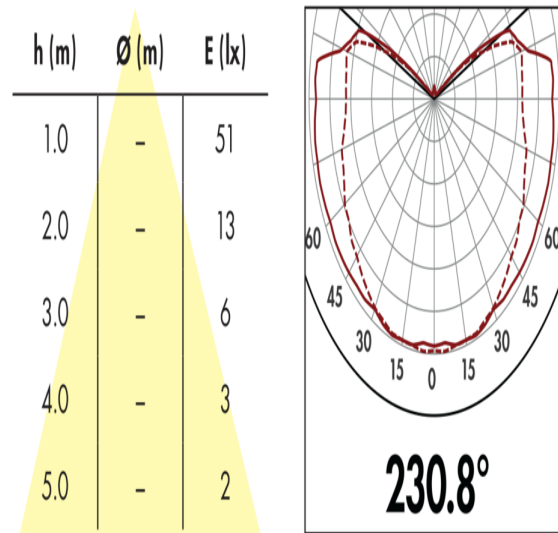

Technische Daten

Spannung:	230 V AC +/- 10% 50 / 60 Hz
Abmessungen:	185 x 107 x 147 mm
Leuchtmittel:	max. 100 W mit Fassung E 27
Photobiologische Sicherheit:	RG 0
Schutzart/-klasse:	IP44 / Klasse II
Umgebungstemperatur:	-10 °C bis +40 °C
Gehäuse:	Polycarbonat, UV-beständig

Bemaßung 91306

Bemaßung 91301

Bemaßung 91326

Bemaßung 91321

Reichweitendiagramm

- 1: Quer zum Melder gehen
- 2: Frontal auf den Melder zugehen
- 3: Kleinere Bewegungen

Lichtverteilungskurve

Lichtverteilungskurve

Lichtverteilungskurve