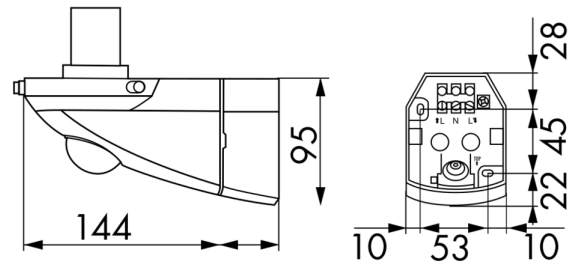

Technische Daten

Spannung:	230 V AC +/- 10% 50 / 60 Hz
Abmessungen:	185 x 107 x 147 mm
Leuchtmittel:	max. 100 W mit Fassung E 27
Photobiologische Sicherheit:	RG 0
Schutzart/-klasse:	IP44 / Klasse II
Umgebungstemperatur:	-10 °C bis +40 °C
Gehäuse:	Polycarbonat, UV-beständig

Bestelldaten

Bezeichnung	Farbe	Artikel-Nummer
ALC-B-360 SLU	weiß	91301
ALC-B-360 SLU	schwarz	91321
ALC-K-360	weiß	91306
ALC-K-360	schwarz	91326

Zubehör

Bezeichnung	Farbe	Artikel-Nummer
SG Wien	weiß	94113
SG Oslo	transparent	94101
Ecksockel ALC-ES	schwarz	91325
Ecksockel ALC-ES	weiß	91305

Bemaßung 91306

Bemaßung 91301

Bemaßung 91326

Bemaßung 91321

Reichweitendiagramm

- 1: Quer zum Melder gehen
- 2: Frontal auf den Melder zugehen
- 3: Kleinere Bewegungen

Lichtverteilungskurve

Lichtverteilungskurve