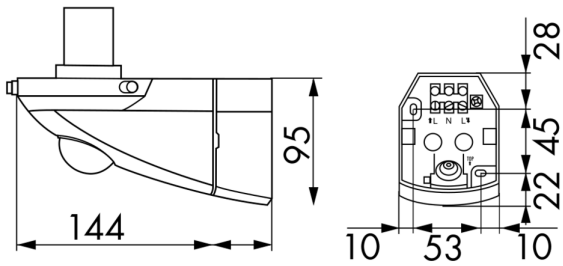

Technische Daten

Spannung:	230 V AC +/- 10% 50 / 60 Hz
Abmessungen:	185 x 107 x 147 mm
Leuchtmittel:	max. 100 W mit Fassung E 27
Photobiologische Sicherheit:	RG 0
Schutzart/-klasse:	IP44 / Klasse II
Umgebungstemperatur:	-10 °C bis +40 °C
Gehäuse:	Polycarbonat, UV-beständig

Bestelldaten

Bezeichnung	Farbe	Artikel-Nummer
ALC-B-360 SLU	weiß	91301
ALC-B-360 SLU	schwarz	91321
ALC-K-360	weiß	91306
ALC-K-360	schwarz	91326

Zubehör

Bezeichnung	Farbe	Artikel-Nummer
SG Wien	weiß	94113
SG Oslo	transparent	94101
Ecksockel ALC-ES	schwarz	91325
Ecksockel ALC-ES	weiß	91305

Bemaßung 91306

Bemaßung 91301

Bemaßung 91326

Bemaßung 91321

Reichweitendiagramm

- 1: Quer zum Melder gehen
- 2: Frontal auf den Melder zugehen
- 3: Kleinere Bewegungen

Lichtverteilungskurve

Lichtverteilungskurve