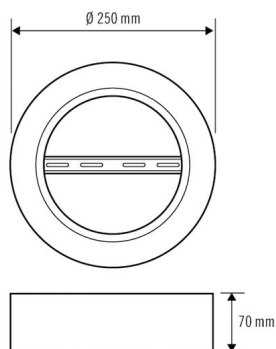

#### ALLGEMEIN

Geräteklasse	Befestigung
--------------	-------------

#### GEHÄUSE

Abmessungen	Höhe/Tiefe 70 mm, Ø 250 mm
Gewicht	600 g
Werkstoff	Stahl lackiert
Schutzart	IP20
Farbe	weiß, ähnlich RAL 9003

### Maßzeichnung