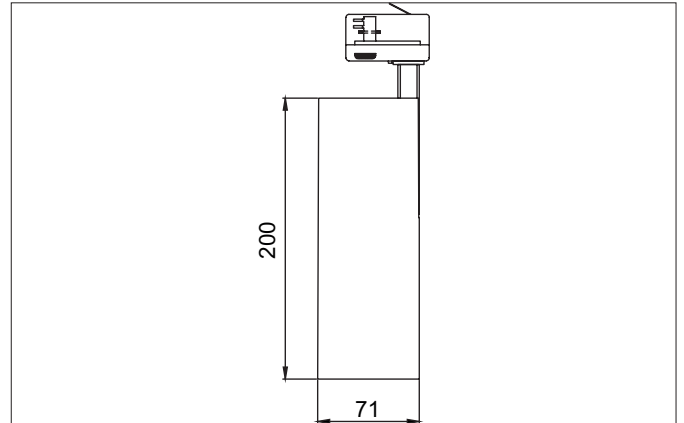

**MINI LED-Schienenstrahler, DALI**  
 Artikel-Nr. 88393184DA

Licht.  
 Für Generationen.

**Ausschreibungstext**  
 Runder LED-Schienenstrahler, DALI, Leuchtdurchmesser 71 mm, Höhe 200 mm, Gewicht 0,839 kg, mit rotationssymmetrisch tief-breitstrahlender Lichtstärkeverteilung, Bemessungslichtstrom 2.876 lm, Bemessungsleistung 1 x 23 W, Lichtfarbe neutralweiß, ähnlichste Farbtemperatur (CCT) 4.000 K, allgemeiner Farbwiedergabeindex CRI > 90, Gehäusewerkstoff: Aluminium, Farbe: strukturschwarz, zulässige Umgebungstemperatur (ta): -20 °C - +25 °C, Schutzklasse (EN 61140): I, Schutzart (DIN EN 60529): IP20. Mit elektronischem Betriebsgerät, DALI dimmbar.

Artikeldaten	
Artikel-Nr.	88393184DA
GTIN	4251433988724
Serienname	MINI
Kurzbeschreibung	LED-Schienenstrahler, DALI
Material	Aluminium
Farbe	schwarz
Ausführung der Oberfläche	struktur
Form	rund
Außendurchmesser	71 mm
Länge	71 mm
Breite	71 mm
Aufbauhöhe	200 mm
Nettogewicht	0,839 kg

Logistische Daten	
Bruttogewicht	N.N.
Länge Verpackung	295 mm
Breite Verpackung	120 mm
Höhe Verpackung	170 mm
Entsorgung am Ende der Lebensdauer	Das Produkt darf nicht mit dem Hausmüll entsorgt werden. Sie sind verpflichtet, solche Elektro-Altgeräte separat zu entsorgen. Informieren Sie sich bitte bei Ihrer Kommune über die Möglichkeiten der geregelten Entsorgung. Mit der getrennten Entsorgung führen Sie die Altgeräte dem Recycling oder anderen Formen der Wiederverwertung zu. Sie helfen damit zu vermeiden, dass u. U. belastende Stoffe in die Umwelt gelangen.