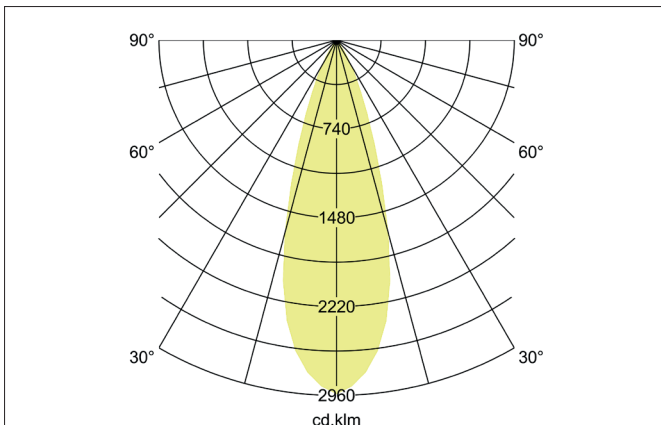

**MINI LED-Schienenstrahler, DALI**  
 Artikel-Nr. 88393184DA

Licht.  
 Für Generationen.

**Ausschreibungstext**  
 Runder LED-Schienenstrahler, DALI, Leuchtdurchmesser 71 mm, Höhe 200 mm, Gewicht 0,839 kg, mit rotationssymmetrisch tief-breitstrahlender Lichtstärkeverteilung, Bemessungslichtstrom 2.876 lm, Bemessungsleistung 1 x 23 W, Lichtfarbe neutralweiß, ähnlichste Farbtemperatur (CCT) 4.000 K, allgemeiner Farbwiedergabeindex CRI > 90, Gehäusewerkstoff: Aluminium, Farbe: strukturschwarz, zulässige Umgebungstemperatur (ta): -20 °C - +25 °C, Schutzklasse (EN 61140): I, Schutzart (DIN EN 60529): IP20. Mit elektronischem Betriebsgerät, DALI dimmbar.

Artikeldaten	
Artikel-Nr.	88393184DA
GTIN	4251433988724
Serienname	MINI
Kurzbeschreibung	LED-Schienenstrahler, DALI
Material	Aluminium
Farbe	schwarz
Ausführung der Oberfläche	struktur
Form	rund
Außendurchmesser	71 mm
Länge	71 mm
Breite	71 mm
Aufbauhöhe	200 mm
Nettogewicht	0,839 kg

**MINI LED-Schienenstrahler, DALI**

Artikel-Nr. 88393184DA

Licht.  
Für Generationen.

Lichttechnik	
Farbtemperatur	4.000 K
Lichtfarbe	weiß
Lichtstrom	2.876 lm
Systemeffizienz	125 lm/W
Farbwiedergabe	CRI > 90
Reflektor	hochglänzend
Abstrahlwinkel	36°
Lichtverteilung	symmetrisch
Farbtemperatur einstellbar	nein