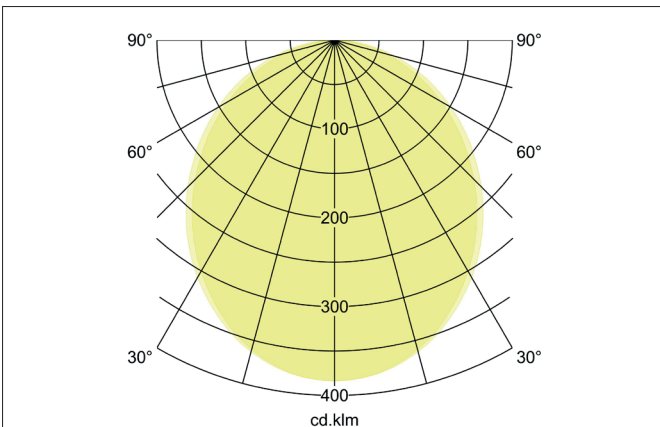

BIRO40 LED-Einbau-Profilleuchte Direkt

Artikel-Nr. 7429181032

Licht.
Für Generationen.

Ausschreibungstext
 Rechteckige LED-Einbau-Profilleuchte Direkt<P/>, Deckenausschnitt Einbautiefe mm, Länge 2.278 mm, Breite 40 mm, Gewicht 3,790 kg, mit rotationssymmetrisch tief-breit-strahlender Lichtstärkeverteilung. Abdeckung Kunststoff satiniert, Bemessungslichtstrom 3.776 lm, UGR < 25, Bemessungsleistung 31,4 W, Lichtfarbe warmweiß bis warmweiß, ähnlichste Farbtemperatur (CCT) 3.000 K - 1.800 K, allgemeiner Farbwiedergabeindex CRI > 90, Lebensdauer L80/B50 bei 25 °C: 113.000 h, Gehäusewerkstoff: Aluminium / Stahl / Kunststoff, Farbe: strukturschwarz, zulässige Umgebungstemperatur (ta): -20 °C - +25 °C, Schutzklasse (EN 61140): I, Schutzart (DIN EN 60529): IP20. Mit elektronischem Betriebsgerät, DALI-DT8 dimmbar.

Artikeldaten	
Artikel-Nr.	7429181032
GTIN	4255752516873
Serienname	BIRO40
Kurzbeschreibung	LED-Einbau-Profilleuchte Direkt
Material	Aluminium / Stahl / Kunststoff
Farbe	schwarz
Ausführung der Oberfläche	struktur
Form	rechteckig
Länge	2.278 mm
Breite	40 mm
Aufbauhöhe	75 mm
Nettogewicht	3,790 kg
Konformität	CE, UKCA

BIRO40 LED-Einbau-Profilleuchte Direkt

Licht.
Für Generationen.

Artikel-Nr. 7429181032

Lichttechnik	
Farbtemperatur	3.000 K - 1.800 K
Lichtfarbe	weiß
Lichtaustritt	direkt
Lichtstrom	3.776 lm
Systemeffizienz	120 lm/W
Farbtoleranz	McAdam-Step 3
Farbwiedergabe	CRI > 90
Reflektor	ohne
Blendungsbewertung	UGR < 25
Lichtverteilung	symmetrisch
Farbtemperatur einstellbar	stufenlos