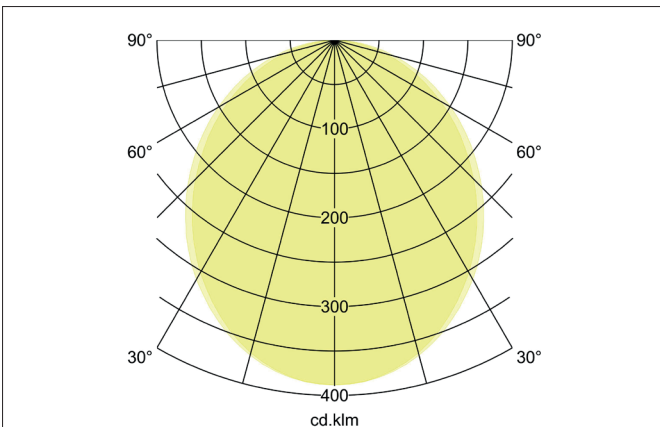

BIRO40 LED-Einbau-Profilleuchte Direkt

Artikel-Nr. 7429181016

Licht.
Für Generationen.

Ausschreibungstext
 Rechteckige LED-Einbau-Profilleuchte Direkt<P/>, Deckenausschnitt Einbautiefe mm, Länge 1.158 mm, Breite 40 mm, Gewicht 2,350 kg, mit rotationssymmetrisch tief-breit-strahlender Lichtstärkeverteilung. Abdeckung Kunststoff satiniert, Bemessungslichtstrom 1.826 lm, UGR < 25, Bemessungsleistung 16 W, Lichtfarbe warmweiß bis warmweiß, ähnlichste Farbtemperatur (CCT) 3.000 K - 1.800 K, allgemeiner Farbwiedergabeindex CRI > 90, Lebensdauer L80/B50 bei 25 °C: 113.000 h, Gehäusewerkstoff: Aluminium / Stahl / Kunststoff, Farbe: strukturschwarz, zulässige Umgebungstemperatur (ta): -20 °C - +25 °C, Schutzklasse (EN 6 1140): I, Schutzart (DIN EN 60529): IP20.Mit elektronischem Betriebsgerät, DALI-DT8 dimmbar.

Artikeldaten	
Artikel-Nr.	7429181016
GTIN	4255752516330
Serienname	BIRO40
Kurzbeschreibung	LED-Einbau-Profilleuchte Direkt
Material	Aluminium / Stahl / Kunststoff
Farbe	schwarz
Ausführung der Oberfläche	struktur
Form	rechteckig
Länge	1.158 mm
Breite	40 mm
Aufbauhöhe	75 mm
Nettogewicht	2,350 kg
Konformität	CE, UKCA

BIRO40 LED-Einbau-Profilleuchte Direkt

Licht.
Für Generationen.

Artikel-Nr. 7429181016

Lichttechnik	
Farbtemperatur	3.000 K - 1.800 K
Lichtfarbe	weiß
Lichtaustritt	direkt
Lichtstrom	1.826 lm
Systemeffizienz	114 lm/W
Farbtoleranz	McAdam-Step 3
Farbwiedergabe	CRI > 90
Reflektor	ohne
Blendungsbewertung	UGR < 25
Lichtverteilung	symmetrisch
Farbtemperatur einstellbar	stufenlos