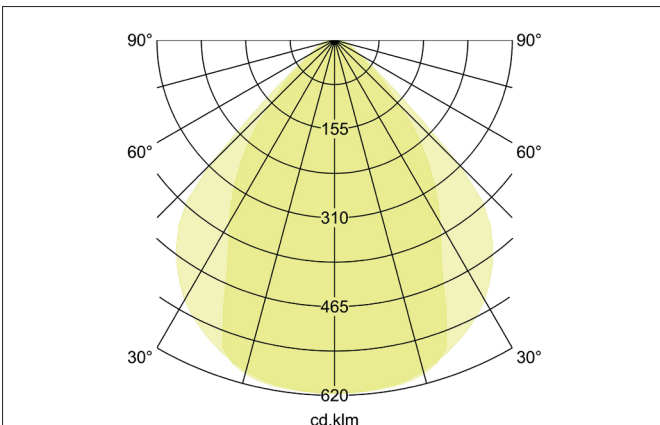

BIRO40 LED-Einbau-Profilleuchte Direkt

Artikel-Nr. 7429172032

Licht.
Für Generationen.

Ausschreibungstext
 Rechteckige LED-Einbau-Profilleuchte Direkt<P/>, Deckenausschnitt Einbautiefe mm, Länge 2.278 mm, Breite 40 mm, Gewicht 3,790 kg, mit rotationssymmetrisch tief-breit-strahlender Lichtstärkeverteilung. Abdeckung Kunststoff mikroprismatisch, Bemessungslichtstrom 3.774 lm, UGR < 19, Bemessungsleistung 32 W, Lichtfarbe warmweiß bis tageslichtweiß, ähnlichste Farbtemperatur (CCT) 2.700 - 6.500 K, allgemeiner Farbwiedergabeindex CRI > 90, Lebensdauer L80/B50 bei 25 °C: 113.000 h, Gehäusewerkstoff: Aluminium / Stahl / Kunststoff, Farbe: strukturschwarz, zulässige Umgebungstemperatur (ta): -20 °C - +25 °C, Schutzklasse (EN 61140): I, Schutzart (DIN EN 60529): IP20. Mit elektronischem Betriebsgerät, DALI-DT8 dimmbar.

Artikeldaten	
Artikel-Nr.	7429172032
GTIN	4255752516989
Serienname	BIRO40
Kurzbeschreibung	LED-Einbau-Profilleuchte Direkt
Material	Aluminium / Stahl / Kunststoff
Farbe	schwarz
Ausführung der Oberfläche	struktur
Form	rechteckig
Länge	2.278 mm
Breite	40 mm
Aufbauhöhe	75 mm
Nettogewicht	3,790 kg
Konformität	CE, UKCA

BIRO40 LED-Einbau-Profilleuchte Direkt

Licht.
Für Generationen.

Artikel-Nr. 7429172032

Lichttechnik	
Farbtemperatur	2.700 - 6.500 K
Lichtfarbe	weiß
Lichtaustritt	direkt
Lichtstrom	3.774 lm
Systemeffizienz	118 lm/W
Farbtoleranz	McAdam-Step 3
Farbwiedergabe	CRI > 90
Reflektor	ohne
Blendungsbewertung	UGR < 19
Lichtverteilung	symmetrisch
Farbtemperatur einstellbar	stufenlos