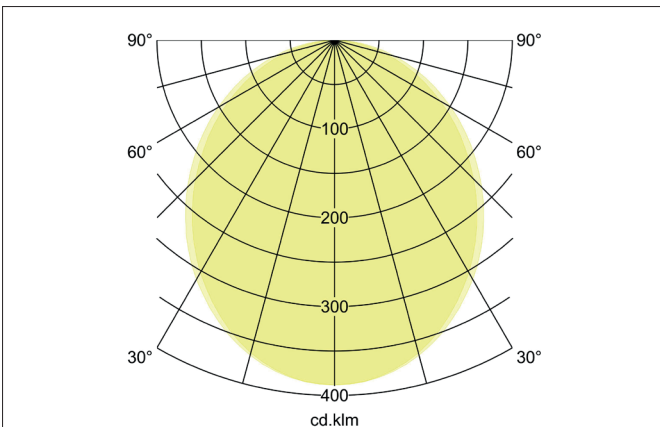

BIRO40 LED-Einbau-Profilleuchte Direkt

Artikel-Nr. 7429171032

Licht.
Für Generationen.

Ausschreibungstext
 Rechteckige LED-Einbau-Profilleuchte Direkt<P/>, Deckenausschnitt Einbautiefe mm, Länge 2.278 mm, Breite 40 mm, Gewicht 3,790 kg, mit rotationssymmetrisch tief-breit-strahlender Lichtstärkeverteilung. Abdeckung Kunststoff satiniert, Bemessungslichtstrom 3.652 lm, UGR < 25, Bemessungsleistung 32 W, Lichtfarbe warmweiß bis tageslichtweiß, ähnlichste Farbtemperatur (CCT) 2.700 - 6.500 K, allgemeiner Farbwiedergabeindex CRI > 90, Lebensdauer L80/B50 bei 25 °C: 113.000 h, Gehäusewerkstoff: Aluminium / Stahl / Kunststoff, Farbe: strukturschwarz, zulässige Umgebungstemperatur (ta): -20 °C - +25 °C, Schutzklasse (EN 61140): I, Schutzart (DIN EN 60529): IP20. Mit elektronischem Betriebsgerät, DALI-DT8 dimmbar.

Artikeldaten	
Artikel-Nr.	7429171032
GTIN	4255752516811
Serienname	BIRO40
Kurzbeschreibung	LED-Einbau-Profilleuchte Direkt
Material	Aluminium / Stahl / Kunststoff
Farbe	schwarz
Ausführung der Oberfläche	struktur
Form	rechteckig
Länge	2.278 mm
Breite	40 mm
Aufbauhöhe	75 mm
Nettogewicht	3,790 kg
Konformität	CE, UKCA

BIRO40 LED-Einbau-Profilleuchte Direkt

Licht.
Für Generationen.

Artikel-Nr. 7429171032

Lichttechnik	
Farbtemperatur	2.700 - 6.500 K
Lichtfarbe	weiß
Lichtaustritt	direkt
Lichtstrom	3.652 lm
Systemeffizienz	114 lm/W
Farbtoleranz	McAdam-Step 3
Farbwiedergabe	CRI > 90
Reflektor	ohne
Blendungsbewertung	UGR < 25
Lichtverteilung	symmetrisch
Farbtemperatur einstellbar	stufenlos