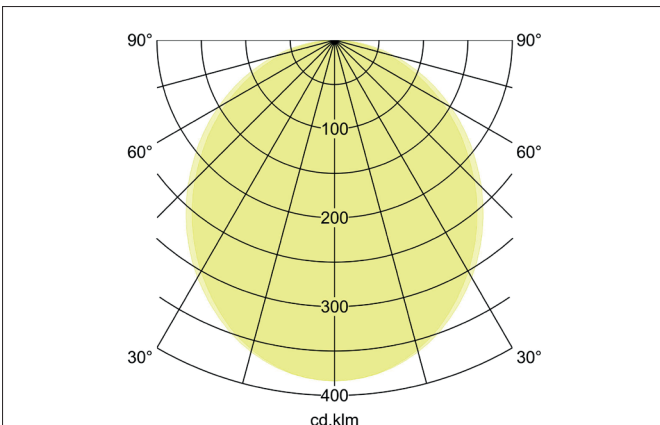

BIRO40 LED-Einbau-Profilleuchte Direkt

Artikel-Nr. 7429171016

Licht.
Für Generationen.

Ausschreibungstext
 Rechteckige LED-Einbau-Profilleuchte Direkt<P/>, Deckenausschnitt Einbautiefe mm, Länge 1.158 mm, Breite 40 mm, Gewicht 2,350 kg, mit rotationssymmetrisch tief-breit-strahlender Lichtstärkeverteilung. Abdeckung Kunststoff satiniert, Bemessungslichtstrom 1.888 lm, UGR < 25, Bemessungsleistung 15,7 W, Lichtfarbe warmweiß bis tageslichtweiß, ähnlichste Farbtemperatur (CCT) 2.700 - 6.500 K, allgemeiner Farbwiedergabeindex CRI > 90, Lebensdauer L80/B50 bei 25 °C: 113.000 h, Gehäusewerkstoff: Aluminium / Stahl / Kunststoff, Farbe: strukturschwarz, zulässige Umgebungstemperatur (ta): -20 °C - +25 °C, Schutzklasse (EN 61140): I, Schutzart (DIN EN 60529): IP20.Mit elektronischem Betriebsgerät, DALI-DT8 dimmbar.

Artikeldaten	
Artikel-Nr.	7429171016
GTIN	4255752516101
Serienname	BIRO40
Kurzbeschreibung	LED-Einbau-Profilleuchte Direkt
Material	Aluminium / Stahl / Kunststoff
Farbe	schwarz
Ausführung der Oberfläche	struktur
Form	rechteckig
Länge	1.158 mm
Breite	40 mm
Aufbauhöhe	75 mm
Nettogewicht	2,350 kg
Konformität	CE, UKCA

BIRO40 LED-Einbau-Profilleuchte DirektLicht.
Für Generationen.

Artikel-Nr. 7429171016

Lichttechnik	
Farbtemperatur	2.700 - 6.500 K
Lichtfarbe	weiß
Lichtaustritt	direkt
Lichtstrom	1.888 lm
Systemeffizienz	120 lm/W
Farbtoleranz	McAdam-Step 3
Farbwiedergabe	CRI > 90
Reflektor	ohne
Blendungsbewertung	UGR < 25
Lichtverteilung	symmetrisch
Farbtemperatur einstellbar	stufenlos