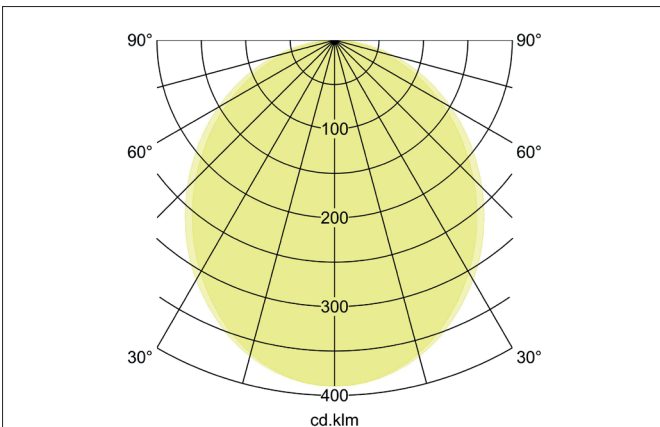

BIRO40 LED-Einbau-Profilleuchte Direkt

Artikel-Nr. 7429141032

Licht.
Für Generationen.

Ausschreibungstext

Rechteckige LED-Einbau-Profilleuchte Direkt<P/>, Deckenausschnitt Einbautiefe mm, Länge 2.278 mm, Breite 40 mm, Gewicht 2,590 kg, mit rotationssymmetrisch tief-breit-strahlender Lichtstärkeverteilung. Abdeckung Kunststoff satiniert, Bemessungslichtstrom 8.130 lm, UGR < 25, Bemessungsleistung 57 W, Lichtfarbe neutralweiß, ähnlichste Farbtemperatur (CCT) 4.000 K, allgemeiner Farbwiedergabeindex CRI > 90, Lebensdauer L80/B50 bei 25 °C: 113.000 h, Gehäusewerkstoff: Aluminium / Stahl / Kunststoff, Farbe: strukturschwarz, zulässige Umgebungstemperatur (ta): -20 °C - +25 °C, Schutzklasse (EN 61140): I, Schutzart (DIN EN 60529): IP20.Mit elektronischem Betriebsgerät, DALI-DT6 dimmbar.

Artikeldaten	
Artikel-Nr.	7429141032
GTIN	4255752518099
Serienname	BIRO40
Kurzbeschreibung	LED-Einbau-Profilleuchte Direkt
Material	Aluminium / Stahl / Kunststoff
Farbe	schwarz
Ausführung der Oberfläche	struktur
Form	rechteckig
Länge	2.278 mm
Breite	40 mm
Aufbauhöhe	75 mm
Nettogewicht	2,590 kg
Konformität	CE, UKCA

BIRO40 LED-Einbau-Profilleuchte DirektLicht.
Für Generationen.

Artikel-Nr. 7429141032

Lichttechnik	
Farbtemperatur	4.000 K
Lichtfarbe	weiß
Lichtaustritt	direkt
Lichtstrom	8.130 lm
Systemeffizienz	143 lm/W
Farbtoleranz	McAdam-Step 3
Farbwiedergabe	CRI > 90
Reflektor	ohne
Blendungsbewertung	UGR < 25
Lichtverteilung	symmetrisch
Farbtemperatur einstellbar	Nein