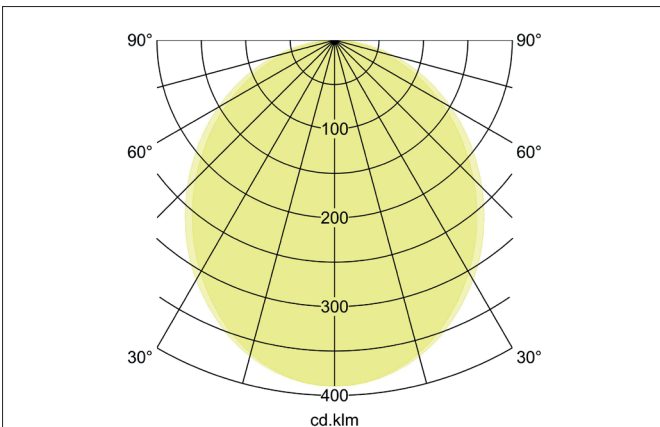

BIRO40 LED-Einbau-Profilleuchte Direkt

Artikel-Nr. 7429141016

Licht.
Für Generationen.

Ausschreibungstext

Rechteckige LED-Einbau-Profilleuchte Direkt<P/>, Deckenausschnitt Einbautiefe mm, Länge 1.158 mm, Breite 40 mm, Gewicht 2,590 kg, mit rotationssymmetrisch tief-breit-strahlender Lichtstärkeverteilung. Abdeckung Kunststoff satiniert, Bemessungslichtstrom 4.065 lm, UGR < 25, Bemessungsleistung 28,5 W, Lichtfarbe neutralweiß, ähnlichste Farbtemperatur (CCT) 4.000 K, allgemeiner Farbwiedergabeindex CRI > 90, Lebensdauer L80/B50 bei 25 °C: 113.000 h, Gehäusewerkstoff: Aluminium / Stahl / Kunststoff, Farbe: strukturschwarz, zulässige Umgebungstemperatur (ta): -20 °C - +25 °C, Schutzklasse (EN 61140): I, Schutzart (DIN EN 60529): IP20.Mit elektronischem Betriebsgerät, DALI-DT6 dimmbar.

Artikeldaten	
Artikel-Nr.	7429141016
GTIN	4255752516323
Serienname	BIRO40
Kurzbeschreibung	LED-Einbau-Profilleuchte Direkt
Material	Aluminium / Stahl / Kunststoff
Farbe	schwarz
Ausführung der Oberfläche	struktur
Form	rechteckig
Länge	1.158 mm
Breite	40 mm
Aufbauhöhe	75 mm
Nettogewicht	2,590 kg
Konformität	CE, UKCA

BIRO40 LED-Einbau-Profilleuchte Direkt

Licht.
Für Generationen.

Artikel-Nr. 7429141016

Lichttechnik	
Farbtemperatur	4.000 K
Lichtfarbe	weiß
Lichtaustritt	direkt
Lichtstrom	4.065 lm
Systemeffizienz	143 lm/W
Farbtoleranz	McAdam-Step 3
Farbwiedergabe	CRI > 90
Reflektor	ohne
Blendungsbewertung	UGR < 25
Lichtverteilung	symmetrisch
Farbtemperatur einstellbar	Nein