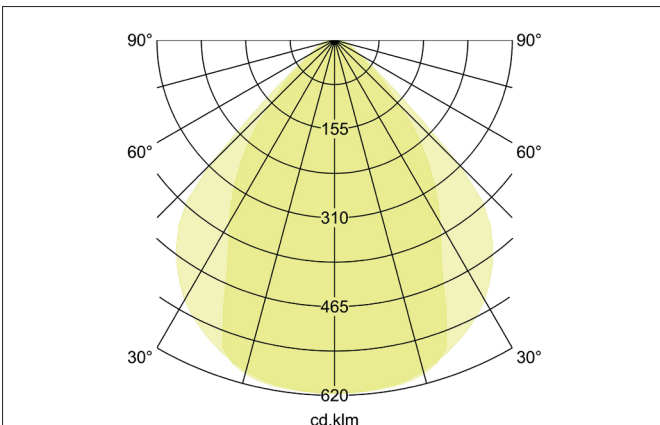

**BIRO40 LED-Einbau-Profilleuchte Direkt**

Artikel-Nr. 7429122032

Licht.  
Für Generationen.

**Ausschreibungstext**  
 Rechteckige LED-Einbau-Profilleuchte Direkt, Deckenausschnitt Einbautiefe mm, Länge 2.278 mm, Breite 40 mm, Gewicht 3,790 kg, mit rotationssymmetrisch tief-breit-strahlender Lichtstärkeverteilung. Abdeckung Kunststoff mikroprismatisch, Bemessungslichtstrom 7.540 lm, UGR < 19, Bemessungsleistung 56,6 W, Lichtfarbe warmweiß, ähnlichste Farbtemperatur (CCT) 3.000 K, allgemeiner Farbwiedergabeindex CRI > 90, Lebensdauer L80/B50 bei 25 °C: 113.000 h, Gehäusewerkstoff: Aluminium / Stahl / Kunststoff, Farbe: strukturschwarz, zulässige Umgebungstemperatur (ta): -20 °C - +25 °C, Schutzklasse (EN 61140): I, Schutzart (DIN EN 60529): IP20. Mit elektronischem Betriebsgerät, DALI-DT6 dimmbar.

Artikeldaten	
Artikel-Nr.	7429122032
GTIN	4255752517177
Serienname	BIRO40
Kurzbeschreibung	LED-Einbau-Profilleuchte Direkt
Material	Aluminium / Stahl / Kunststoff
Farbe	schwarz
Ausführung der Oberfläche	struktur
Form	rechteckig
Länge	2.278 mm
Breite	40 mm
Aufbauhöhe	75 mm
Nettogewicht	3,790 kg
Konformität	CE, UKCA

**BIRO40 LED-Einbau-Profilleuchte Direkt**

Licht.  
Für Generationen.

Artikel-Nr. 7429122032

Lichttechnik	
Farbtemperatur	3.000 K
Lichtfarbe	weiß
Lichtaustritt	direkt
Lichtstrom	7.540 lm
Systemeffizienz	133 lm/W
Farbtoleranz	McAdam-Step 3
Farbwiedergabe	CRI > 90
Reflektor	ohne
Blendungsbewertung	UGR < 19
Lichtverteilung	symmetrisch
Farbtemperatur einstellbar	Nein