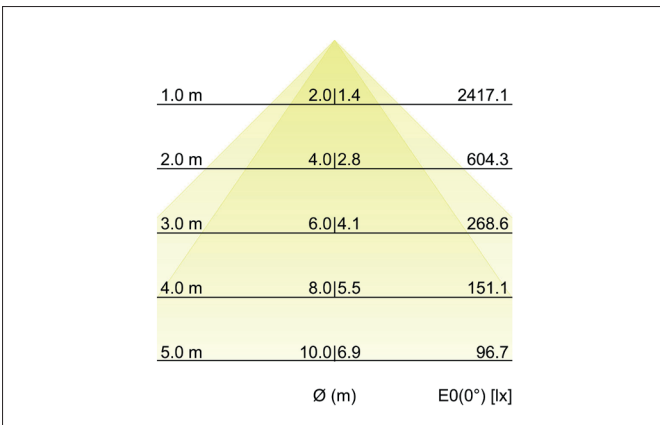

**BIRO40 LED-Einbau-Profilleuchte Direkt**

Artikel-Nr. 7429122016

Licht.  
Für Generationen.

**Ausschreibungstext**  
 Rechteckige LED-Einbau-Profilleuchte Direkt<P/>, Deckenausschnitt Einbautiefe mm, Länge 1.158 mm, Breite 40 mm, Gewicht 2,350 kg, mit rotationssymmetrisch tief-breit-strahlender Lichtstärkeverteilung. Abdeckung Kunststoff mikroprismatisch, Bemessungslichtstrom 3.770 lm, UGR < 19, Bemessungsleistung 28,3 W, Lichtfarbe warmweiß, ähnlichste Farbtemperatur (CCT) 3.000 K, allgemeiner Farbwiedergabeindex CRI > 90, Lebensdauer L80/B50 bei 25 °C: 113.000 h, Gehäusewerkstoff: Aluminium / Stahl / Kunststoff, Farbe: strukturschwarz, zulässige Umgebungstemperatur (ta): -20 °C - +25 °C, Schutzklasse (EN 61140): I, Schutzart (DIN EN 60529): IP20. Mit elektronischem Betriebsgerät, DALI-DT6 dimmbar.

Artikeldaten	
Artikel-Nr.	7429122016
GTIN	4255752517887
Serienname	BIRO40
Kurzbeschreibung	LED-Einbau-Profilleuchte Direkt
Material	Aluminium / Stahl / Kunststoff
Farbe	schwarz
Ausführung der Oberfläche	struktur
Form	rechteckig
Länge	1.158 mm
Breite	40 mm
Aufbauhöhe	75 mm
Nettogewicht	2,350 kg
Konformität	CE, UKCA