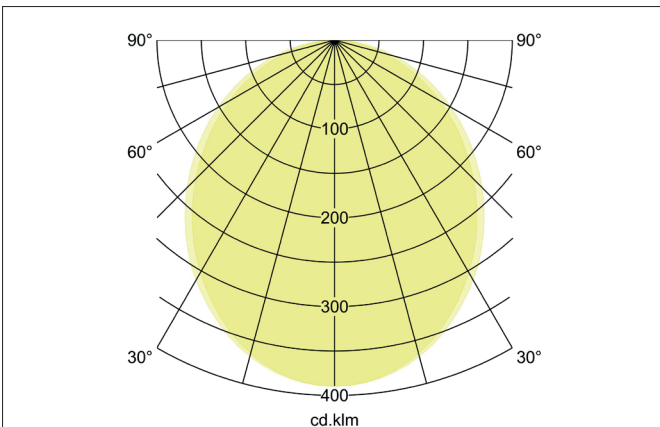

**BIRO40 LED-Einbau-Profilleuchte Direkt**

Artikel-Nr. 7429121032

Licht.  
Für Generationen.

**Ausschreibungstext**  
 Rechteckige LED-Einbau-Profilleuchte Direkt<P/>, Deckenausschnitt Einbautiefe mm, Länge 2.278 mm, Breite 40 mm, Gewicht 3,790 kg, mit rotationssymmetrisch tief-breit-strahlender Lichtstärkeverteilung. Abdeckung Kunststoff satiniert, Bemessungslichtstrom 7.540 lm, UGR < 25, Bemessungsleistung 56,6 W, Lichtfarbe warmweiß, ähnlichste Farbtemperatur (CCT) 3.000 K, allgemeiner Farbwiedergabeindex CRI > 90, Lebensdauer L80/B50 bei 25 °C: 113.000 h, Gehäusewerkstoff: Aluminium / Stahl / Kunststoff, Farbe: strukturschwarz, zulässige Umgebungstemperatur (ta): -20 °C - +25 °C, Schutzklasse (EN 61140): I, Schutzart (DIN EN 60529): IP20. Mit elektronischem Betriebsgerät, DALI-DT6 dimmbar.

Artikeldaten	
Artikel-Nr.	7429121032
GTIN	4255752516804
Serienname	BIRO40
Kurzbeschreibung	LED-Einbau-Profilleuchte Direkt
Material	Aluminium / Stahl / Kunststoff
Farbe	schwarz
Ausführung der Oberfläche	struktur
Form	rechteckig
Länge	2.278 mm
Breite	40 mm
Aufbauhöhe	75 mm
Nettogewicht	3,790 kg
Konformität	CE, UKCA

**BIRO40 LED-Einbau-Profilleuchte Direkt**

Licht.  
Für Generationen.

Artikel-Nr. 7429121032

Lichttechnik	
Farbtemperatur	3.000 K
Lichtfarbe	weiß
Lichtaustritt	direkt
Lichtstrom	7.540 lm
Systemeffizienz	133 lm/W
Farbtoleranz	McAdam-Step 3
Farbwiedergabe	CRI > 90
Reflektor	ohne
Blendungsbewertung	UGR < 25
Lichtverteilung	symmetrisch
Farbtemperatur einstellbar	Nein