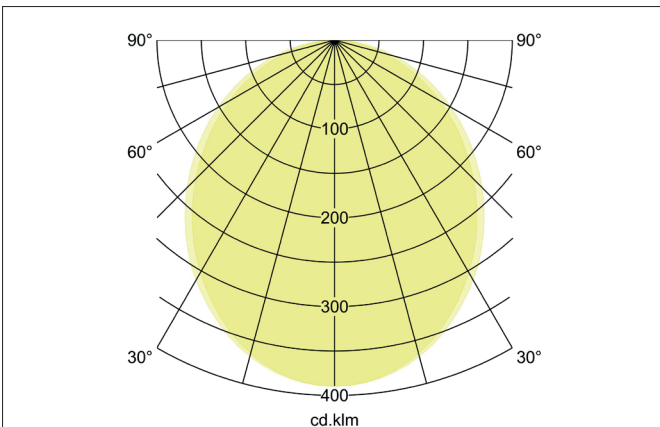

BIRO40 LED-Einbau-Profilleuchte Direkt

Artikel-Nr. 7429121016

Licht.
Für Generationen.

Ausschreibungstext

Rechteckige LED-Einbau-Profilleuchte Direkt<P/>, Deckenausschnitt Einbautiefe mm, Länge 1.158 mm, Breite 40 mm, Gewicht 2,350 kg, mit rotationssymmetrisch tief-breit-strahlender Lichtstärkeverteilung. Abdeckung Kunststoff satiniert, Bemessungslichtstrom 3.770 lm, UGR < 25, Bemessungsleistung 28,3 W, Lichtfarbe warmweiß, ähnlichste Farbtemperatur (CCT) 3.000 K, allgemeiner Farbwiedergabeindex CRI > 90, Lebensdauer L80/B50 bei 25 °C: 113.000 h, Gehäusewerkstoff: Aluminium / Stahl / Kunststoff, Farbe: strukturschwarz, zulässige Umgebungstemperatur (ta): -20 °C - +25 °C, Schutzklasse (EN 61140): I, Schutzart (DIN EN 60529): IP20.Mit elektronischem Betriebsgerät, DALI-DT6 dimmbar.

Artikeldaten	
Artikel-Nr.	7429121016
GTIN	4255752516095
Serienname	BIRO40
Kurzbeschreibung	LED-Einbau-Profilleuchte Direkt
Material	Aluminium / Stahl / Kunststoff
Farbe	schwarz
Ausführung der Oberfläche	struktur
Form	rechteckig
Länge	1.158 mm
Breite	40 mm
Aufbauhöhe	75 mm
Nettogewicht	2,350 kg
Konformität	CE, UKCA

BIRO40 LED-Einbau-Profilleuchte Direkt

Licht.
Für Generationen.

Artikel-Nr. 7429121016

Lichttechnik	
Farbtemperatur	3.000 K
Lichtfarbe	weiß
Lichtaustritt	direkt
Lichtstrom	3.770 lm
Systemeffizienz	133 lm/W
Farbtoleranz	McAdam-Step 3
Farbwiedergabe	CRI > 90
Reflektor	ohne
Blendungsbewertung	UGR < 25
Lichtverteilung	symmetrisch
Farbtemperatur einstellbar	Nein