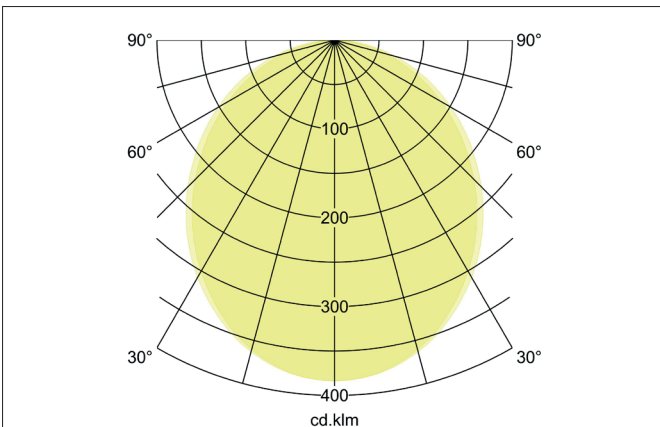

BIRO40 LED-Einbau-Profilleuchte Direkt

Artikel-Nr. 7428181032

Licht.
Für Generationen.

Ausschreibungstext

Rechteckige LED-Einbau-Profilleuchte Direkt<P/>, Deckenausschnitt Einbautiefe mm, Länge 2.278 mm, Breite 40 mm, Gewicht 3,790 kg, mit rotationssymmetrisch tief-breit-strahlender Lichtstärkeverteilung. Abdeckung Kunststoff satiniert, Bemessungslichtstrom 3.776 lm, UGR < 25, Bemessungsleistung 31,4 W, Lichtfarbe warmweiß bis warmweiß, ähnlichste Farbtemperatur (CCT) 3.000 K - 1.800 K, allgemeiner Farbwiedergabeindex CRI > 90, Lebensdauer L80/B50 bei 25 °C: 113.000 h, Gehäusewerkstoff: Aluminium / Stahl / Kunststoff, Farbe: struktursilber, zulässige Umgebungstemperatur (ta): -20 °C - +25 °C, Schutzklasse (EN 61140): I, Schutzart (DIN EN 60529): IP20.Mit elektronischem Betriebsgerät, DALI-DT8 dimmbar.

Artikeldaten	
Artikel-Nr.	7428181032
GTIN	4255752516668
Serienname	BIRO40
Kurzbeschreibung	LED-Einbau-Profilleuchte Direkt
Material	Aluminium / Stahl / Kunststoff
Farbe	silber
Ausführung der Oberfläche	struktur
Form	rechteckig
Länge	2.278 mm
Breite	40 mm
Aufbauhöhe	75 mm
Nettogewicht	3,790 kg
Konformität	CE, UKCA

BIRO40 LED-Einbau-Profilleuchte Direkt

Licht.
Für Generationen.

Artikel-Nr. 7428181032

Lichttechnik	
Farbtemperatur	3.000 K - 1.800 K
Lichtfarbe	weiß
Lichtaustritt	direkt
Lichtstrom	3.776 lm
Systemeffizienz	120 lm/W
Farbtoleranz	McAdam-Step 3
Farbwiedergabe	CRI > 90
Reflektor	ohne
Blendungsbewertung	UGR < 25
Lichtverteilung	symmetrisch
Farbtemperatur einstellbar	stufenlos