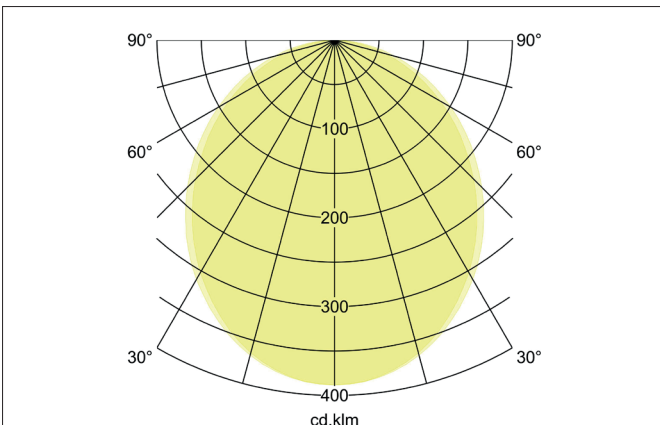

**BIRO40 LED-Einbau-Profilleuchte Direkt**

Artikel-Nr. 7428181016

Licht.  
Für Generationen.

**Ausschreibungstext**  
 Rechteckige LED-Einbau-Profilleuchte Direkt<P/>, Deckenausschnitt Einbautiefe mm, Länge 1.158 mm, Breite 40 mm, Gewicht 2,350 kg, mit rotationssymmetrisch tief-breit-strahlender Lichtstärkeverteilung. Abdeckung Kunststoff satiniert, Bemessungslichtstrom 1.826 lm, UGR < 25, Bemessungsleistung 16 W, Lichtfarbe warmweiß bis warmweiß, ähnlichste Farbtemperatur (CCT) 3.000 K - 1.800 K, allgemeiner Farbwiedergabeindex CRI > 90, Lebensdauer L80/B50 bei 25 °C: 113.000 h, Gehäusewerkstoff: Aluminium / Stahl / Kunststoff, Farbe: struktursilber, zulässige Umgebungstemperatur (ta): -20 °C - +25 °C, Schutzklasse (EN 61140): I, Schutzart (DIN EN 60529): IP20. Mit elektronischem Betriebsgerät, DALI-DT8 dimmbar.

Artikeldaten	
Artikel-Nr.	7428181016
GTIN	4255752516316
Serienname	BIRO40
Kurzbeschreibung	LED-Einbau-Profilleuchte Direkt
Material	Aluminium / Stahl / Kunststoff
Farbe	silber
Ausführung der Oberfläche	struktur
Form	rechteckig
Länge	1.158 mm
Breite	40 mm
Aufbauhöhe	75 mm
Nettogewicht	2,350 kg
Konformität	CE, UKCA

**BIRO40 LED-Einbau-Profilleuchte Direkt**

Licht.  
Für Generationen.

Artikel-Nr. 7428181016

Lichttechnik	
Farbtemperatur	3.000 K - 1.800 K
Lichtfarbe	weiß
Lichtaustritt	direkt
Lichtstrom	1.826 lm
Systemeffizienz	114 lm/W
Farbtoleranz	McAdam-Step 3
Farbwiedergabe	CRI > 90
Reflektor	ohne
Blendungsbewertung	UGR < 25
Lichtverteilung	symmetrisch
Farbtemperatur einstellbar	stufenlos