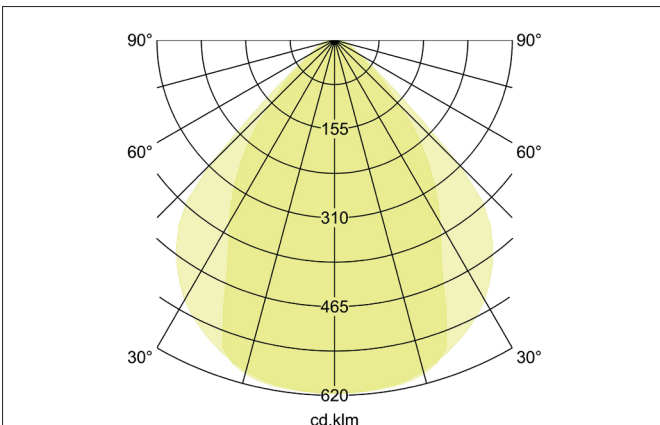

BIRO40 LED-Einbau-Profilleuchte Direkt

Artikel-Nr. 7428172032

Licht.
Für Generationen.

Ausschreibungstext
 Rechteckige LED-Einbau-Profilleuchte Direkt<P/>, Deckenausschnitt Einbautiefe mm, Länge 2.278 mm, Breite 40 mm, Gewicht 3,790 kg, mit rotationssymmetrisch tief-breit-strahlender Lichtstärkeverteilung. Abdeckung Kunststoff mikroprismatisch, Bemessungslichtstrom 3.774 lm, UGR < 19, Bemessungsleistung 32 W, Lichtfarbe warmweiß bis tageslichtweiß, ähnlichste Farbtemperatur (CCT) 2.700 - 6.500 K, allgemeiner Farbwiedergabeindex CRI > 90, Lebensdauer L80/B50 bei 25 °C: 113.000 h, Gehäusewerkstoff: Aluminium / Stahl / Kunststoff, Farbe: struktursilber, zulässige Umgebungstemperatur (ta): -20 °C - +25 °C, Schutzklasse (EN 61140): I, Schutzart (DIN EN 60529): IP20.Mit elektronischem Betriebsgerät, DALI-DT8 dimmbar.

Artikeldaten	
Artikel-Nr.	7428172032
GTIN	4255752517061
Serienname	BIRO40
Kurzbeschreibung	LED-Einbau-Profilleuchte Direkt
Material	Aluminium / Stahl / Kunststoff
Farbe	silber
Ausführung der Oberfläche	struktur
Form	rechteckig
Länge	2.278 mm
Breite	40 mm
Aufbauhöhe	75 mm
Nettogewicht	3,790 kg
Konformität	CE, UKCA

BIRO40 LED-Einbau-Profilleuchte Direkt

Licht.
Für Generationen.

Artikel-Nr. 7428172032

Lichttechnik	
Farbtemperatur	2.700 - 6.500 K
Lichtfarbe	weiß
Lichtaustritt	direkt
Lichtstrom	3.774 lm
Systemeffizienz	118 lm/W
Farbtoleranz	McAdam-Step 3
Farbwiedergabe	CRI > 90
Reflektor	ohne
Blendungsbewertung	UGR < 19
Lichtverteilung	symmetrisch
Farbtemperatur einstellbar	stufenlos