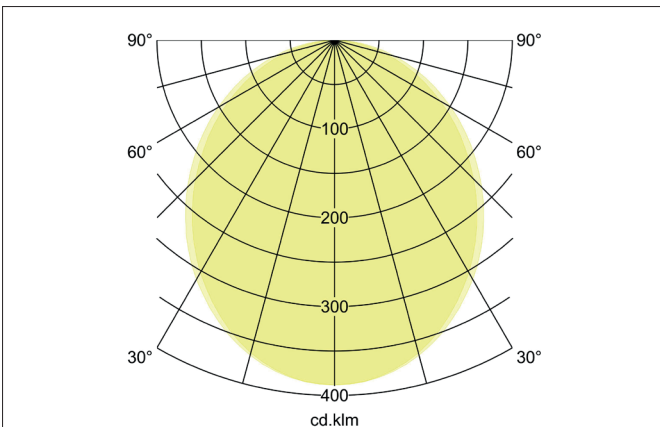

BIRO40 LED-Einbau-Profilleuchte Direkt

Artikel-Nr. 7428171032

Licht.
Für Generationen.

Ausschreibungstext
 Rechteckige LED-Einbau-Profilleuchte Direkt<P/>, Deckenausschnitt Einbautiefe mm, Länge 2.278 mm, Breite 40 mm, Gewicht 3,790 kg, mit rotationssymmetrisch tief-breit-strahlender Lichtstärkeverteilung. Abdeckung Kunststoff satiniert, Bemessungslichtstrom 3.652 lm, UGR < 25, Bemessungsleistung 32 W, Lichtfarbe warmweiß bis tageslichtweiß, ähnlichste Farbtemperatur (CCT) 2.700 - 6.500 K, allgemeiner Farbwiedergabeindex CRI > 90, Lebensdauer L80/B50 bei 25 °C: 113.000 h, Gehäusewerkstoff: Aluminium / Stahl / Kunststoff, Farbe: struktursilber, zulässige Umgebungstemperatur (ta): -20 °C - +25 °C, Schutzklasse (EN 61140): I, Schutzart (DIN EN 60529): IP20. Mit elektronischem Betriebsgerät, DALI-DT8 dimmbar.

Artikeldaten	
Artikel-Nr.	7428171032
GTIN	4255752516750
Serienname	BIRO40
Kurzbeschreibung	LED-Einbau-Profilleuchte Direkt
Material	Aluminium / Stahl / Kunststoff
Farbe	silber
Ausführung der Oberfläche	struktur
Form	rechteckig
Länge	2.278 mm
Breite	40 mm
Aufbauhöhe	75 mm
Nettogewicht	3,790 kg
Konformität	CE, UKCA

BIRO40 LED-Einbau-Profilleuchte Direkt

Licht.
Für Generationen.

Artikel-Nr. 7428171032

Lichttechnik	
Farbtemperatur	2.700 - 6.500 K
Lichtfarbe	weiß
Lichtaustritt	direkt
Lichtstrom	3.652 lm
Systemeffizienz	114 lm/W
Farbtoleranz	McAdam-Step 3
Farbwiedergabe	CRI > 90
Reflektor	ohne
Blendungsbewertung	UGR < 25
Lichtverteilung	symmetrisch
Farbtemperatur einstellbar	stufenlos