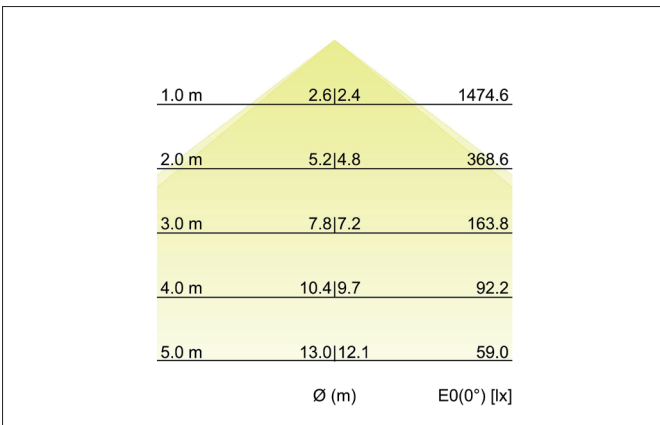

BIRO40 LED-Einbau-Profilleuchte Direkt

Artikel-Nr. 7428171016

Licht.
Für Generationen.

Ausschreibungstext
 Rechteckige LED-Einbau-Profilleuchte Direkt<P/>, Deckenausschnitt Einbautiefe mm, Länge 1.158 mm, Breite 40 mm, Gewicht 2,350 kg, mit rotationssymmetrisch tief-breit-strahlender Lichtstärkeverteilung. Abdeckung Kunststoff satiniert, Bemessungslichtstrom 1.888 lm, UGR < 25, Bemessungsleistung 15,7 W, Lichtfarbe warmweiß bis tageslichtweiß, ähnlichste Farbtemperatur (CCT) 2.700 - 6.500 K, allgemeiner Farbwiedergabeindex CRI > 90, Lebensdauer L80/B50 bei 25 °C: 113.000 h, Gehäusewerkstoff: Aluminium / Stahl / Kunststoff, Farbe: struktursilber, zulässige Umgebungstemperatur (ta): -20 °C - +25 °C, Schutzklasse (EN 61140): I, Schutzart (DIN EN 60529): IP20. Mit elektronischem Betriebsgerät, DALI-DT8 dimmbar.

Artikeldaten	
Artikel-Nr.	7428171016
GTIN	4255752516088
Serienname	BIRO40
Kurzbeschreibung	LED-Einbau-Profilleuchte Direkt
Material	Aluminium / Stahl / Kunststoff
Farbe	silber
Ausführung der Oberfläche	struktur
Form	rechteckig
Länge	1.158 mm
Breite	40 mm
Aufbauhöhe	75 mm
Nettogewicht	2,350 kg
Konformität	CE, UKCA