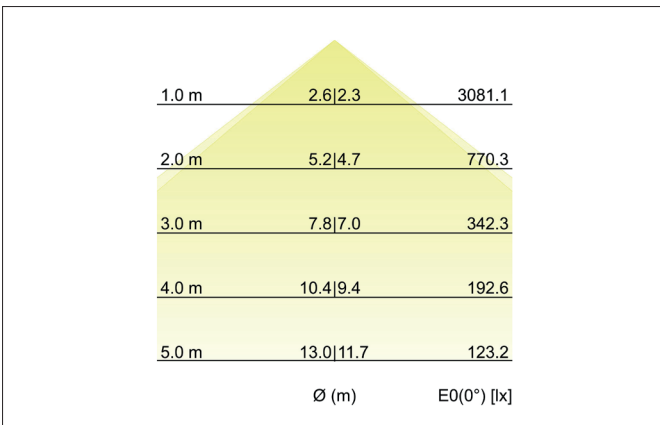

BIRO40 LED-Einbau-Profilleuchte Direkt

Artikel-Nr. 7428141032

Licht.
Für Generationen.

Ausschreibungstext
 Rechteckige LED-Einbau-Profilleuchte Direkt<P/>, Deckenausschnitt Einbautiefe mm, Länge 2.278 mm, Breite 40 mm, Gewicht 2,590 kg, mit rotationssymmetrisch tief-breit-strahlender Lichtstärkeverteilung. Abdeckung Kunststoff satiniert, Bemessungslichtstrom 8.130 lm, UGR < 25, Bemessungsleistung 57 W, Lichtfarbe neutralweiß, ähnlichste Farbtemperatur (CCT) 4.000 K, allgemeiner Farbwiedergabeindex CRI > 90, Lebensdauer L80/B50 bei 25 °C: 113.000 h, Gehäusewerkstoff: Aluminium / Stahl / Kunststoff, Farbe: struktursilber, zulässige Umgebungstemperatur (ta): -20 °C - +25 °C, Schutzklasse (EN 61140): I, Schutzart (DIN EN 60529): IP20.Mit elektronischem Betriebsgerät, DALI-DT6 dimmbar.

Artikeldaten	
Artikel-Nr.	7428141032
GTIN	4255752516651
Serienname	BIRO40
Kurzbeschreibung	LED-Einbau-Profilleuchte Direkt
Material	Aluminium / Stahl / Kunststoff
Farbe	silber
Ausführung der Oberfläche	struktur
Form	rechteckig
Länge	2.278 mm
Breite	40 mm
Aufbauhöhe	75 mm
Nettogewicht	2,590 kg
Konformität	CE, UKCA