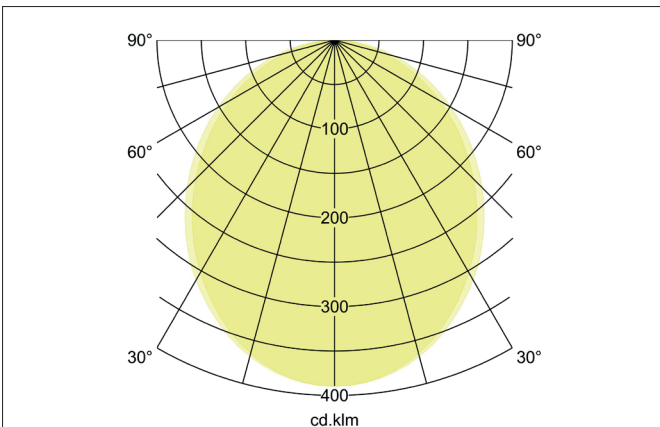

**BIRO40 LED-Einbau-Profilleuchte Direkt**

Artikel-Nr. 7428141016

Licht.  
Für Generationen.

**Ausschreibungstext**  
 Rechteckige LED-Einbau-Profilleuchte Direkt<P/>, Deckenausschnitt Einbautiefe mm, Länge 1.158 mm, Breite 40 mm, Gewicht 2,590 kg, mit rotationssymmetrisch tief-breit-strahlender Lichtstärkeverteilung. Abdeckung Kunststoff satiniert, Bemessungslichtstrom 4.065 lm, UGR < 25, Bemessungsleistung 28,5 W, Lichtfarbe neutralweiß, ähnlichste Farbtemperatur (CCT) 4.000 K, allgemeiner Farbwiedergabeindex CRI > 90, Lebensdauer L80/B50 bei 25 °C: 113.000 h, Gehäusewerkstoff: Aluminium / Stahl / Kunststoff, Farbe: struktursilber, zulässige Umgebungstemperatur (ta): -20 °C - +25 °C, Schutzklasse (EN 61140): I, Schutzart (DIN EN 60529): IP20. Mit elektronischem Betriebsgerät, DALI-DT6 dimmbar.

Artikeldaten	
Artikel-Nr.	7428141016
GTIN	4255752516309
Serienname	BIRO40
Kurzbeschreibung	LED-Einbau-Profilleuchte Direkt
Material	Aluminium / Stahl / Kunststoff
Farbe	silber
Ausführung der Oberfläche	struktur
Form	rechteckig
Länge	1.158 mm
Breite	40 mm
Aufbauhöhe	75 mm
Nettogewicht	2,590 kg
Konformität	CE, UKCA

**BIRO40 LED-Einbau-Profilleuchte Direkt**Licht.  
Für Generationen.

Artikel-Nr. 7428141016

Lichttechnik	
Farbtemperatur	4.000 K
Lichtfarbe	weiß
Lichtaustritt	direkt
Lichtstrom	4.065 lm
Systemeffizienz	143 lm/W
Farbtoleranz	McAdam-Step 3
Farbwiedergabe	CRI > 90
Reflektor	ohne
Blendungsbewertung	UGR < 25
Lichtverteilung	symmetrisch
Farbtemperatur einstellbar	Nein