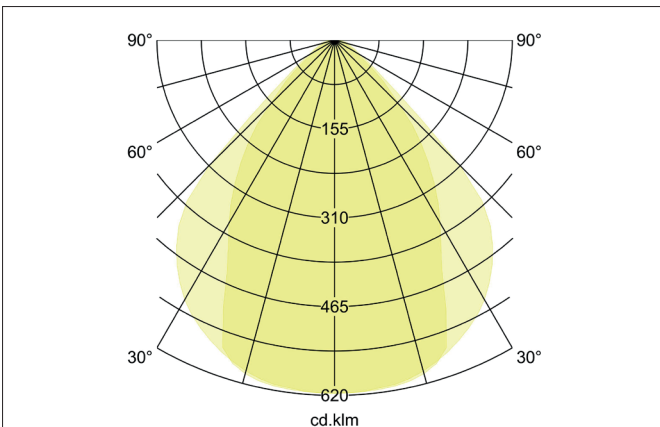

BIRO40 LED-Einbau-Profilleuchte Direkt

Artikel-Nr. 7428122032

Licht.
Für Generationen.

Ausschreibungstext

Rechteckige LED-Einbau-Profilleuchte Direkt<P/>, Deckenausschnitt Einbautiefe mm, Länge 2.278 mm, Breite 40 mm, Gewicht 3,790 kg, mit rotationssymmetrisch tief-breit-strahlender Lichtstärkeverteilung. Abdeckung Kunststoff mikroprismatisch, Bemessungslichtstrom 7.540 lm, UGR < 19, Bemessungsleistung 56,6 W, Lichtfarbe warmweiß, ähnlichste Farbtemperatur (CCT) 3.000 K, allgemeiner Farbwiedergabeindex CRI > 90, Lebensdauer L80/B50 bei 25 °C: 113.000 h, Gehäusewerkstoff: Aluminium / Stahl / Kunststoff, Farbe: struktursilber, zulässige Umgebungstemperatur (ta): -20 °C - +25 °C, Schutzklasse (EN 61140): I, Schutzart (DIN EN 60529): IP20. Mit elektronischem Betriebsgerät, DALI-DT6 dimmbar.

Artikeldaten	
Artikel-Nr.	7428122032
GTIN	4255752517047
Serienname	BIRO40
Kurzbeschreibung	LED-Einbau-Profilleuchte Direkt
Material	Aluminium / Stahl / Kunststoff
Farbe	silber
Ausführung der Oberfläche	struktur
Form	rechteckig
Länge	2.278 mm
Breite	40 mm
Aufbauhöhe	75 mm
Nettogewicht	3,790 kg
Konformität	CE, UKCA

BIRO40 LED-Einbau-Profilleuchte Direkt

Licht.
Für Generationen.

Artikel-Nr. 7428122032

Lichttechnik	
Farbtemperatur	3.000 K
Lichtfarbe	weiß
Lichtaustritt	direkt
Lichtstrom	7.540 lm
Systemeffizienz	133 lm/W
Farbtoleranz	McAdam-Step 3
Farbwiedergabe	CRI > 90
Reflektor	ohne
Blendungsbewertung	UGR < 19
Lichtverteilung	symmetrisch
Farbtemperatur einstellbar	Nein