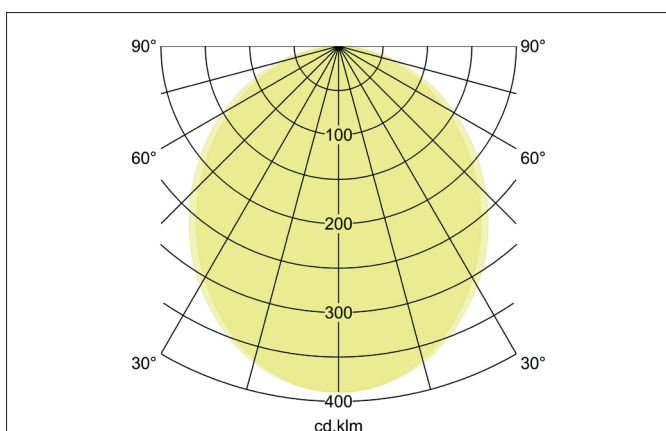

BIRO40 LED-Einbau-Profilleuchte Direkt

Artikel-Nr. 7428121032

Licht.
Für Generationen.

Ausschreibungstext

Rechteckige LED-Einbau-Profilleuchte Direkt<P/>, Deckenausschnitt Einbautiefe mm, Länge 2.278 mm, Breite 40 mm, Gewicht 3,790 kg, mit rotationssymmetrisch tief-breit-strahlender Lichtstärkeverteilung. Abdeckung Kunststoff satiniert, Bemessungslichtstrom 7.540 lm, UGR < 25, Bemessungsleistung 56,6 W, Lichtfarbe warmweiß, ähnlichste Farbtemperatur (CCT) 3.000 K, allgemeiner Farbwiedergabeindex CRI > 90, Lebensdauer L80/B50 bei 25 °C: 113.000 h, Gehäusewerkstoff: Aluminium / Stahl / Kunststoff, Farbe: struktursilber, zulässige Umgebungstemperatur (ta): -20 °C - +25 °C, Schutzklasse (EN 6 1140): I, Schutzart (DIN EN 60529): IP20.Mit elektronischem Betriebsgerät, DALI-DT6 dimmbar.

Artikeldaten	
Artikel-Nr.	7428121032
GTIN	4255752518082
Serienname	BIRO40
Kurzbeschreibung	LED-Einbau-Profilleuchte Direkt
Material	Aluminium / Stahl / Kunststoff
Farbe	silber
Ausführung der Oberfläche	struktur
Form	rechteckig
Länge	2.278 mm
Breite	40 mm
Aufbauhöhe	75 mm
Nettogewicht	3,790 kg
Konformität	CE, UKCA

BIRO40 LED-Einbau-Profilleuchte Direkt

Licht.
Für Generationen.

Artikel-Nr. 7428121032

Lichttechnik	
Farbtemperatur	3.000 K
Lichtfarbe	weiß
Lichtaustritt	direkt
Lichtstrom	7.540 lm
Systemeffizienz	133 lm/W
Farbtoleranz	McAdam-Step 3
Farbwiedergabe	CRI > 90
Reflektor	ohne
Blendungsbewertung	UGR < 25
Lichtverteilung	symmetrisch
Farbtemperatur einstellbar	Nein